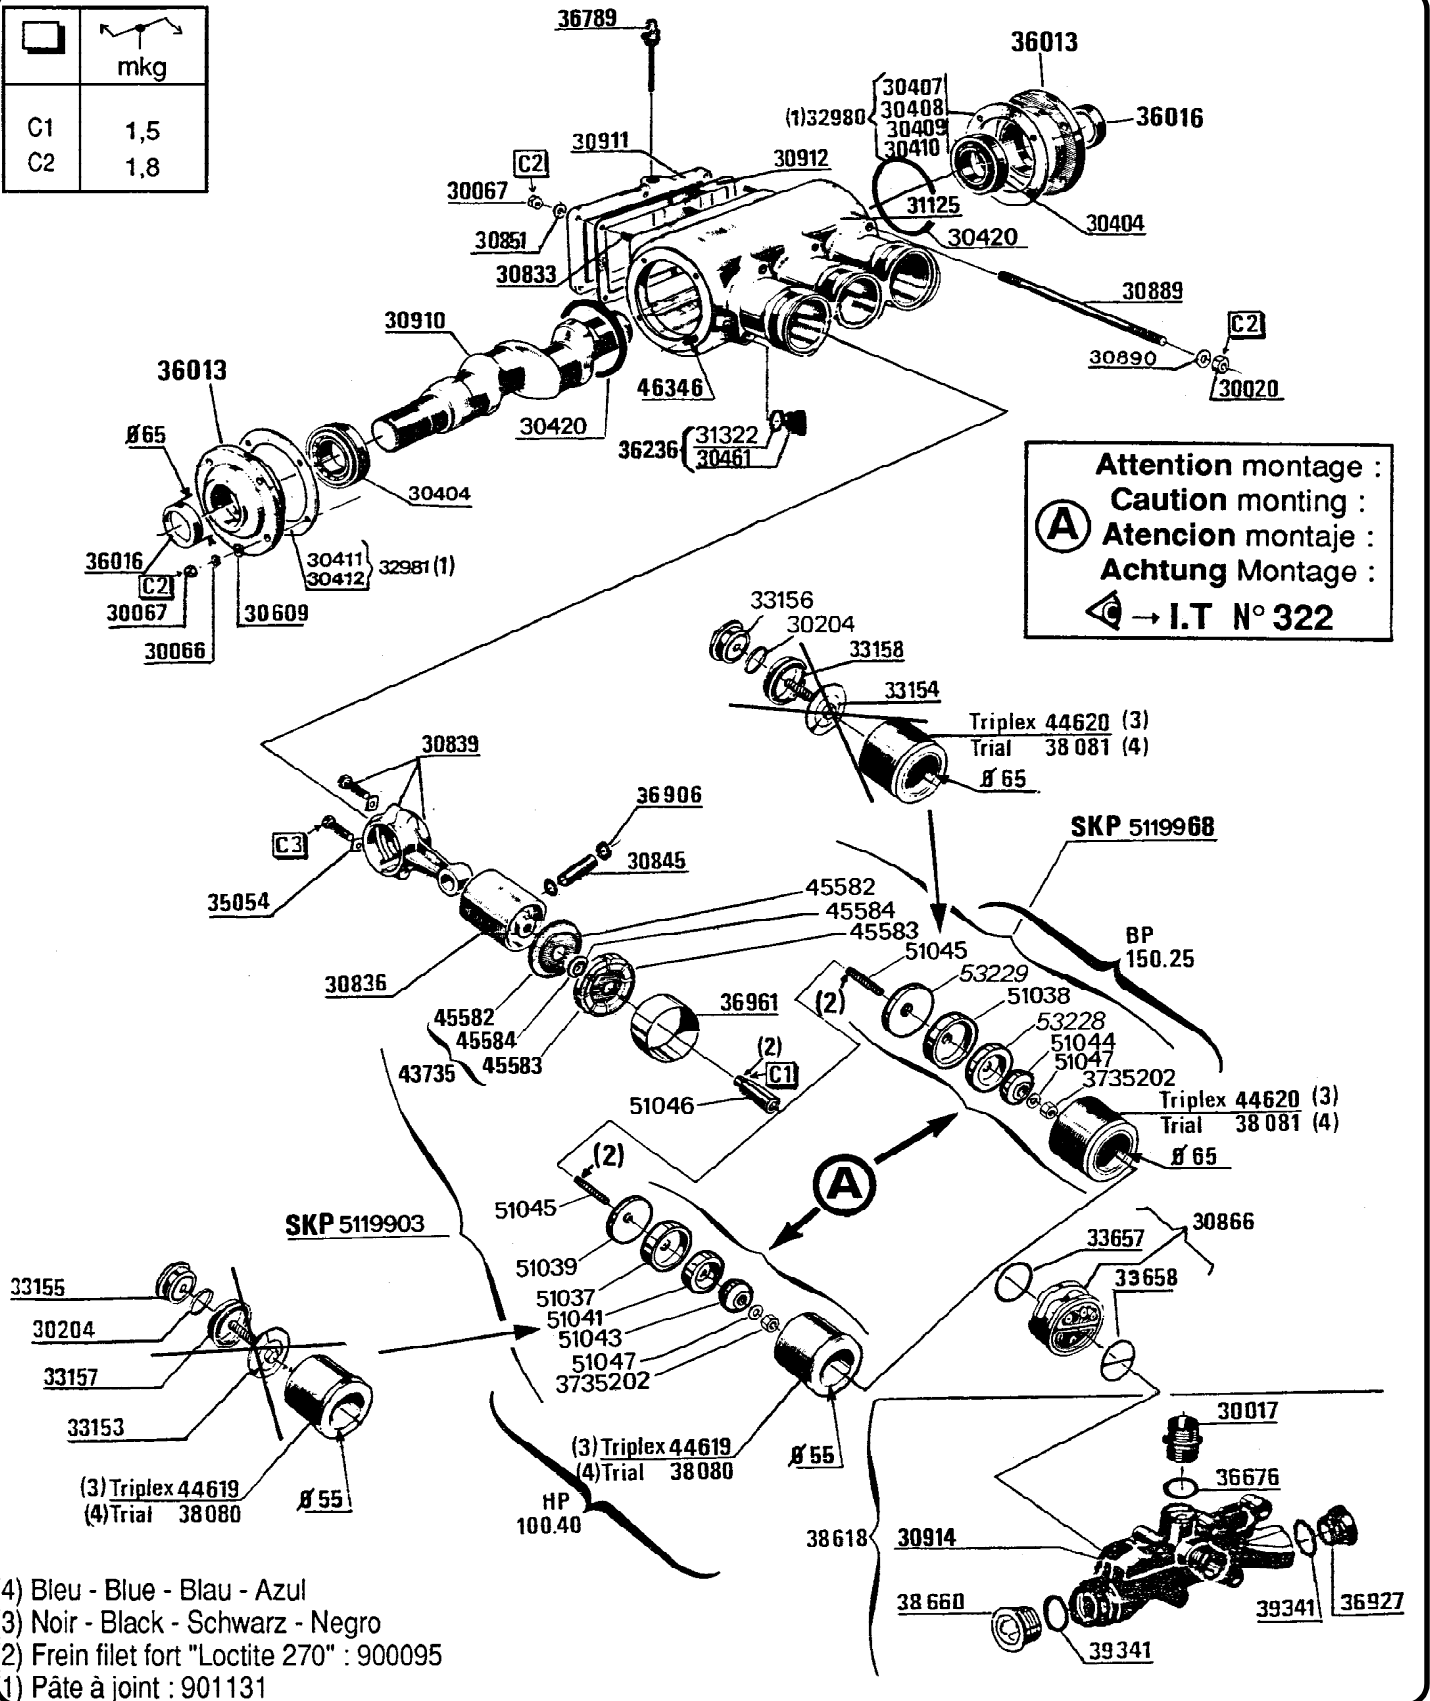

POMPE
PUMP
BOMBA
PUMPE

TRIPLEX.TRIAL

	
	mkg
C1	1,5
C2	1,8

- 4) Bleu - Blue - Blau - Azul
- 3) Noir - Black - Schwarz - Negro
- 2) Frein filet fort "Loctite 270" : 900095
- 1) Pâte à joint : 901131

96526 L