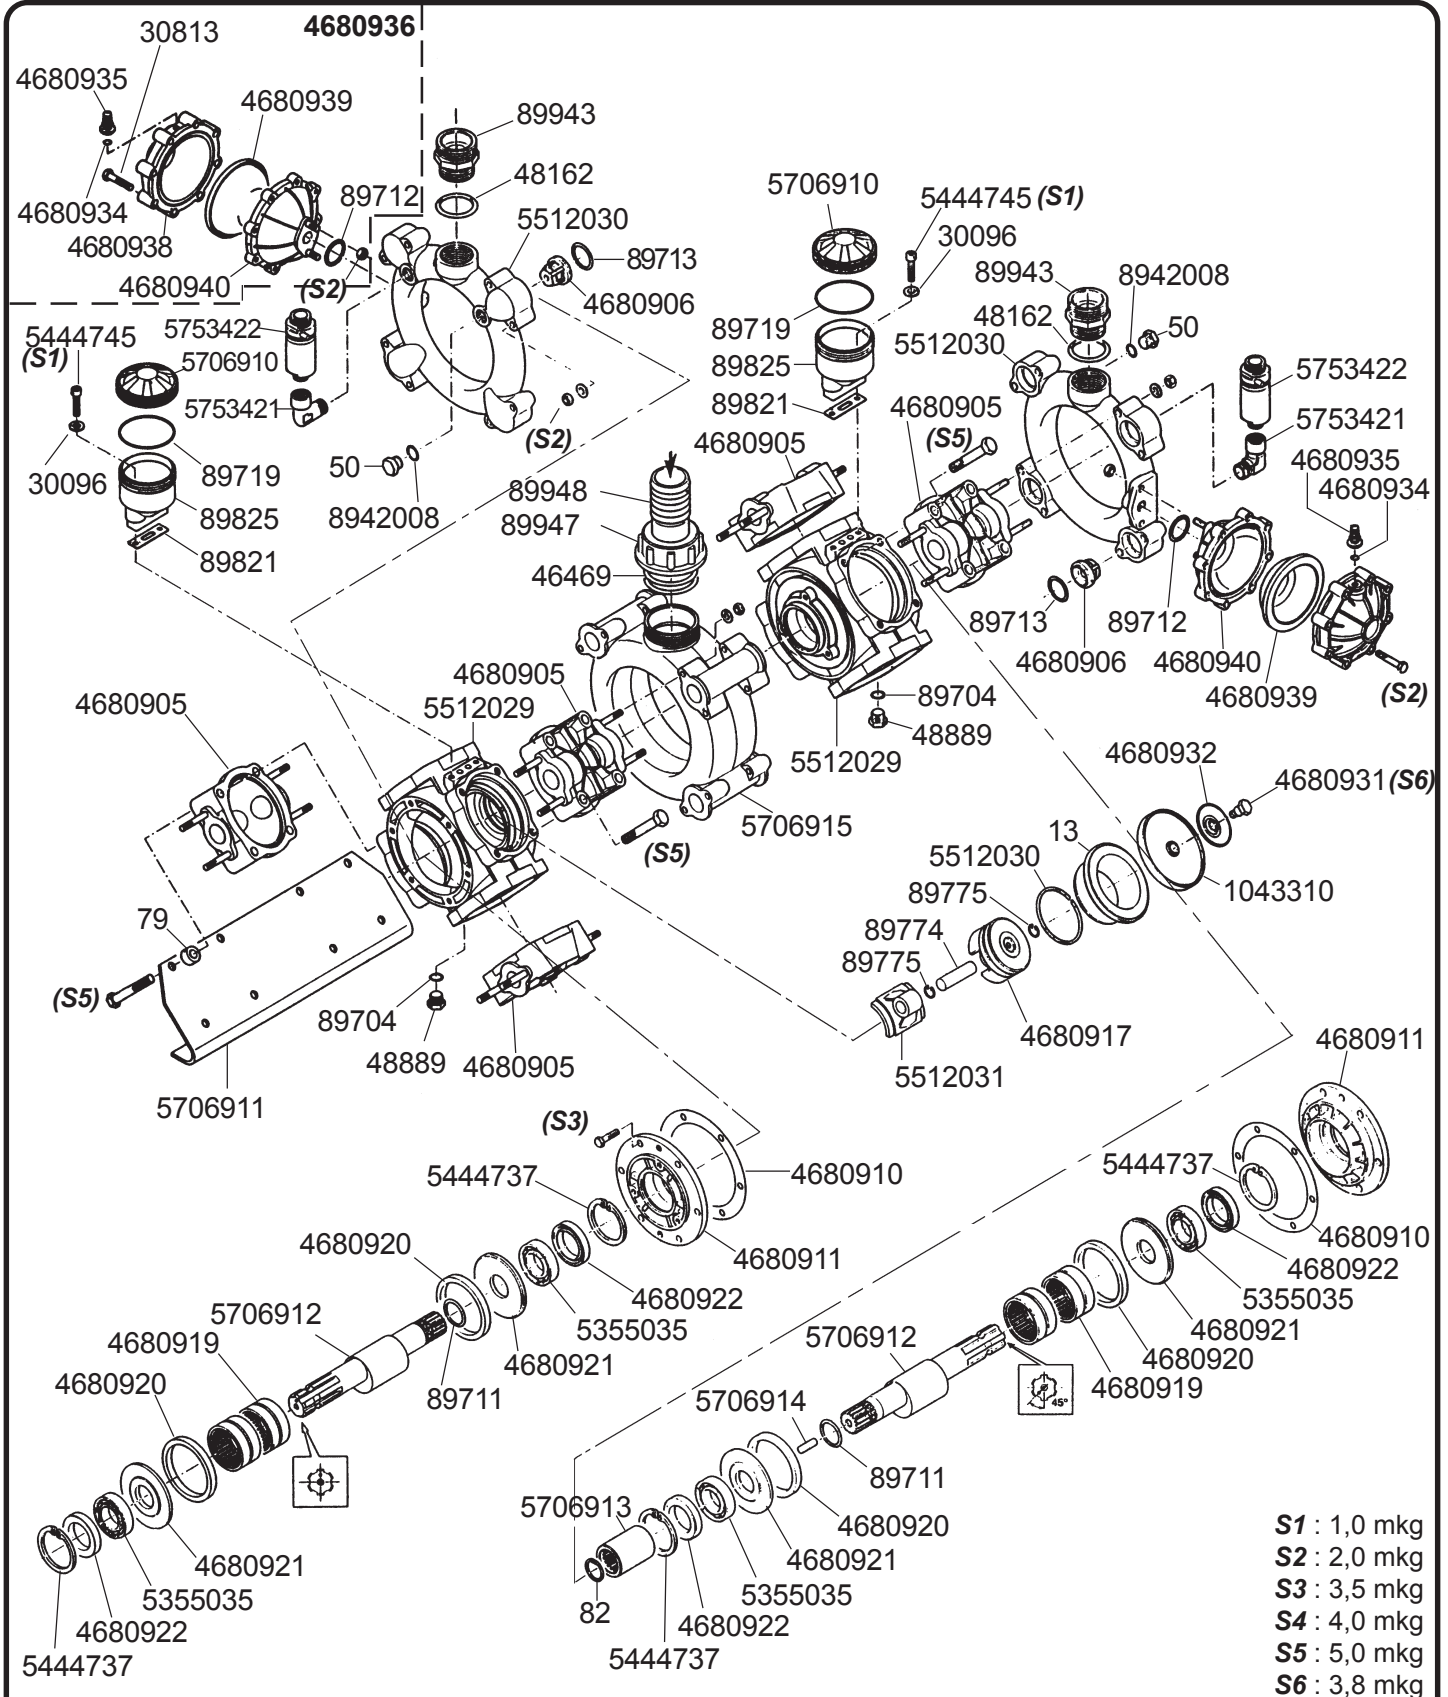

**POMPE
PUMP
BOMBA
PUMPE**

57069

PM 800

- S1** : 1,0 mkg
- S2** : 2,0 mkg
- S3** : 3,5 mkg
- S4** : 4,0 mkg
- S5** : 5,0 mkg
- S6** : 3,8 mkg

9986002C
14.06.2005

S.A.S Capital 1174400 • - B.P. 195 - 51206 EPERNAY - FRANCE
Tél. 03.26.51.99.99 - Fax : 03.26.51.83.51
R.C.S. EPERNAY B 350 484 309 - APE 293D