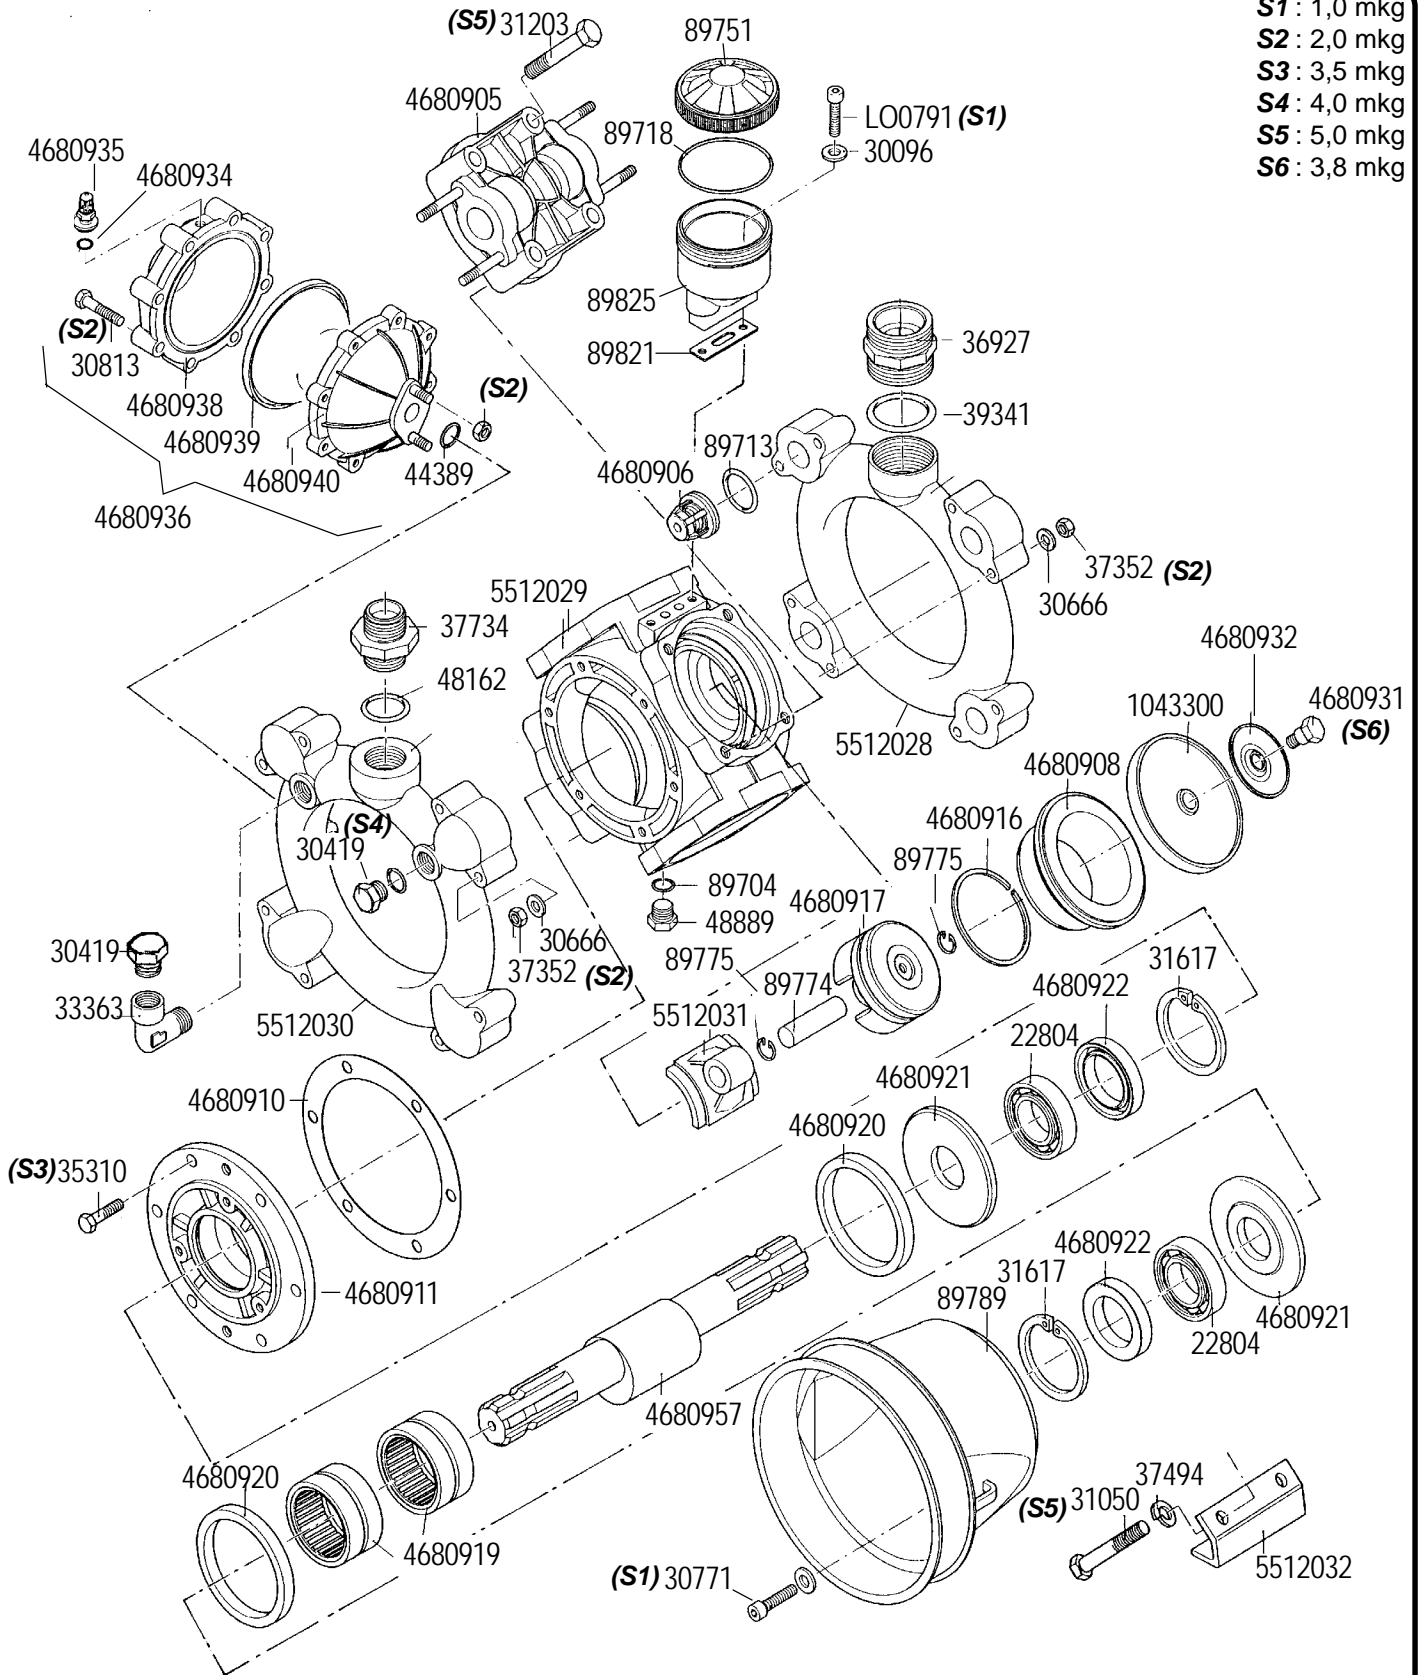

POMPE
PUMP
BOMBA
PUMPE

PM 400

141346

S1 : 1,0 mkg
S2 : 2,0 mkg
S3 : 3,5 mkg
S4 : 4,0 mkg
S5 : 5,0 mkg
S6 : 3,8 mkg

9979102B

30.08.2004

Tecnoma
technologies

S.A.S. Capital 1174400€ - B.P. 195 - 51206 EPERNAY - FRANCE
Tél. 03.26.51.99.99 - Fax : 03.26.51.83.51
R.C.S. EPERNAY B 350 484 309 - APE 293D

016.4