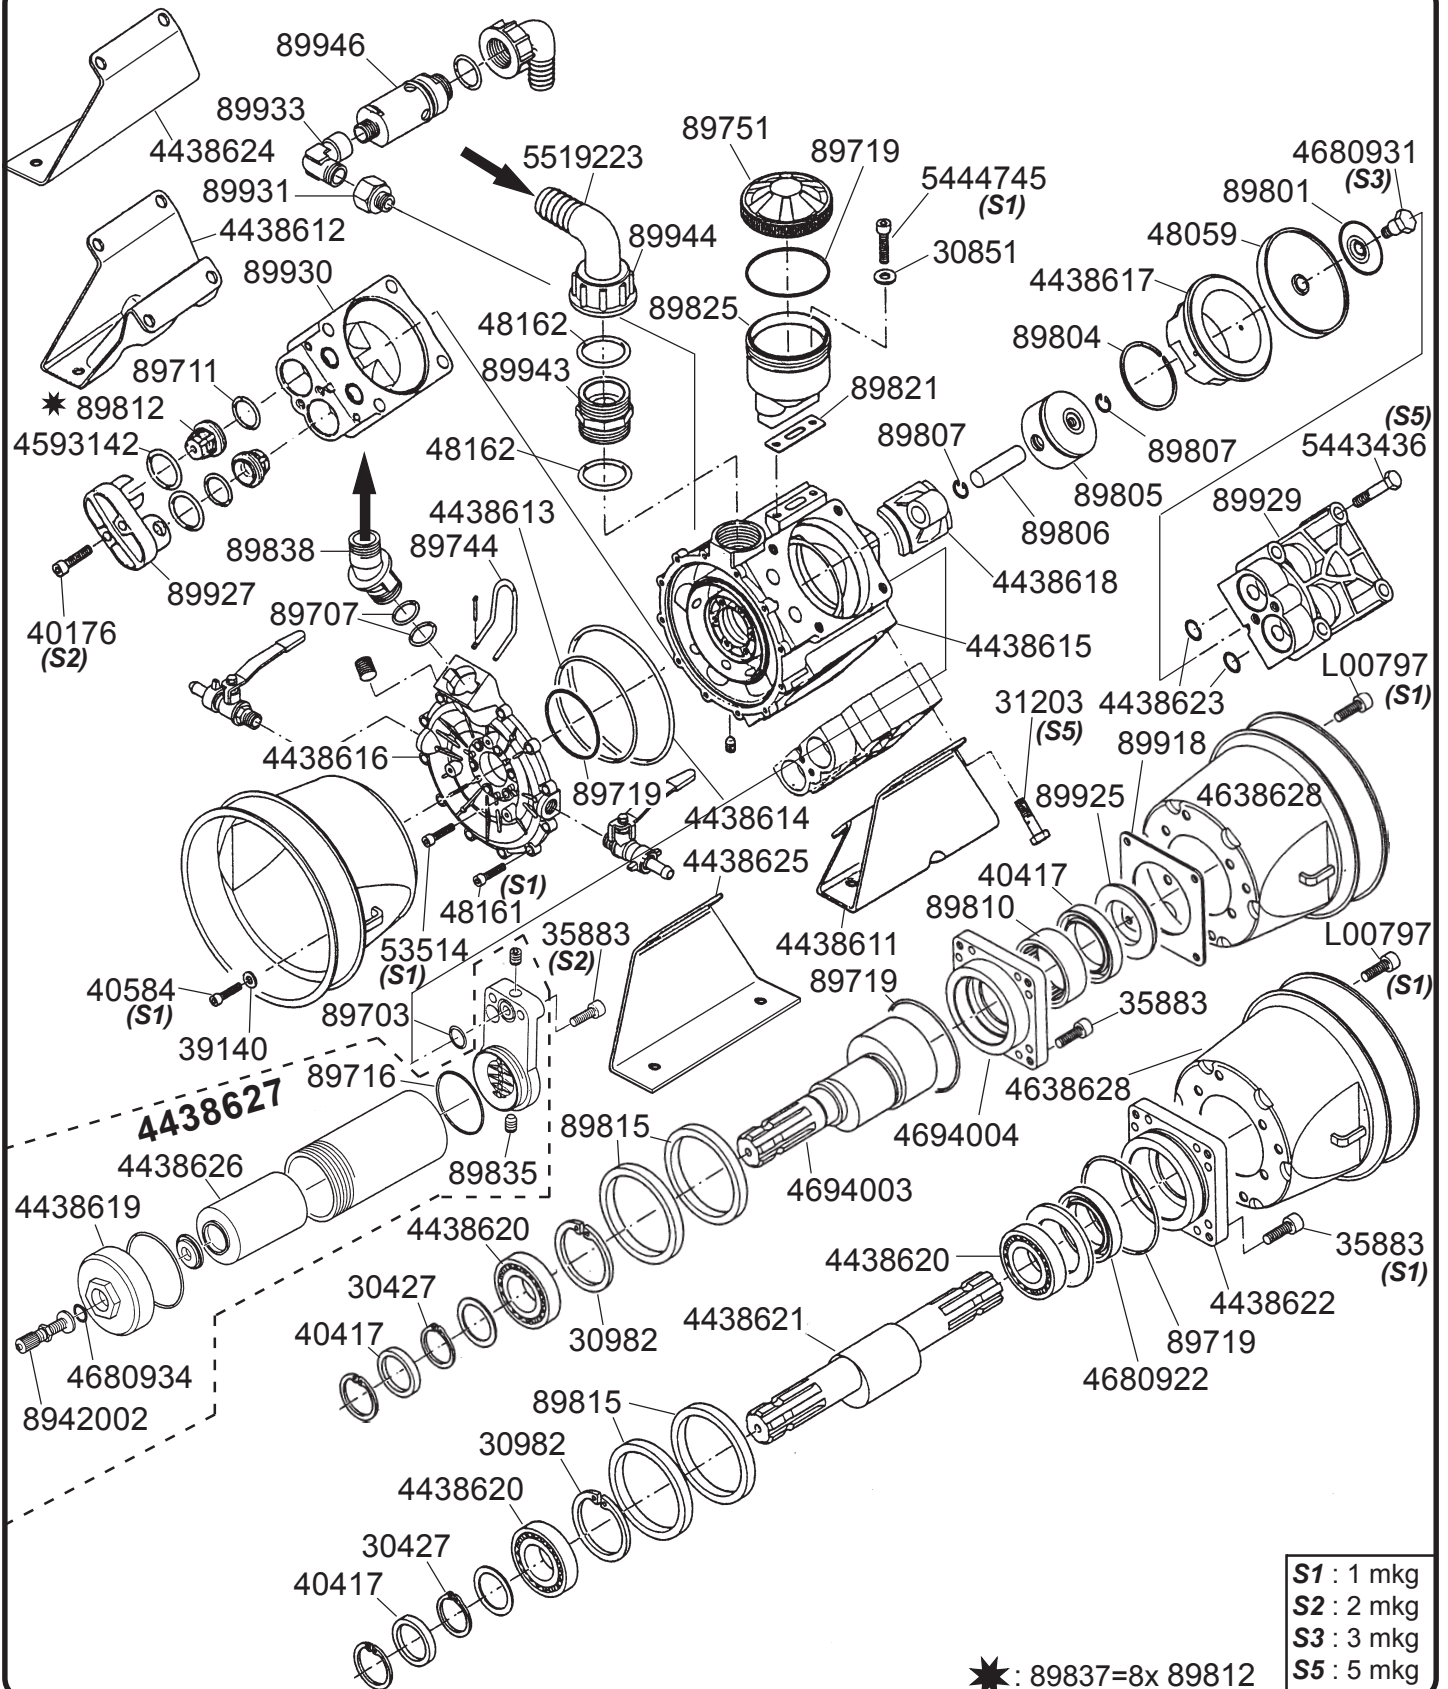

**POMPE  
PUMP  
BOMBA  
PUMPE**

53536 : PULSAR / Tracteur enjambeur

44386 : PULSAR tractés - Pull type

**1999**

**PM 190**

**S1** : 1 mkg  
**S2** : 2 mkg  
**S3** : 3 mkg  
**S5** : 5 mkg

★ : 89837=8x 89812