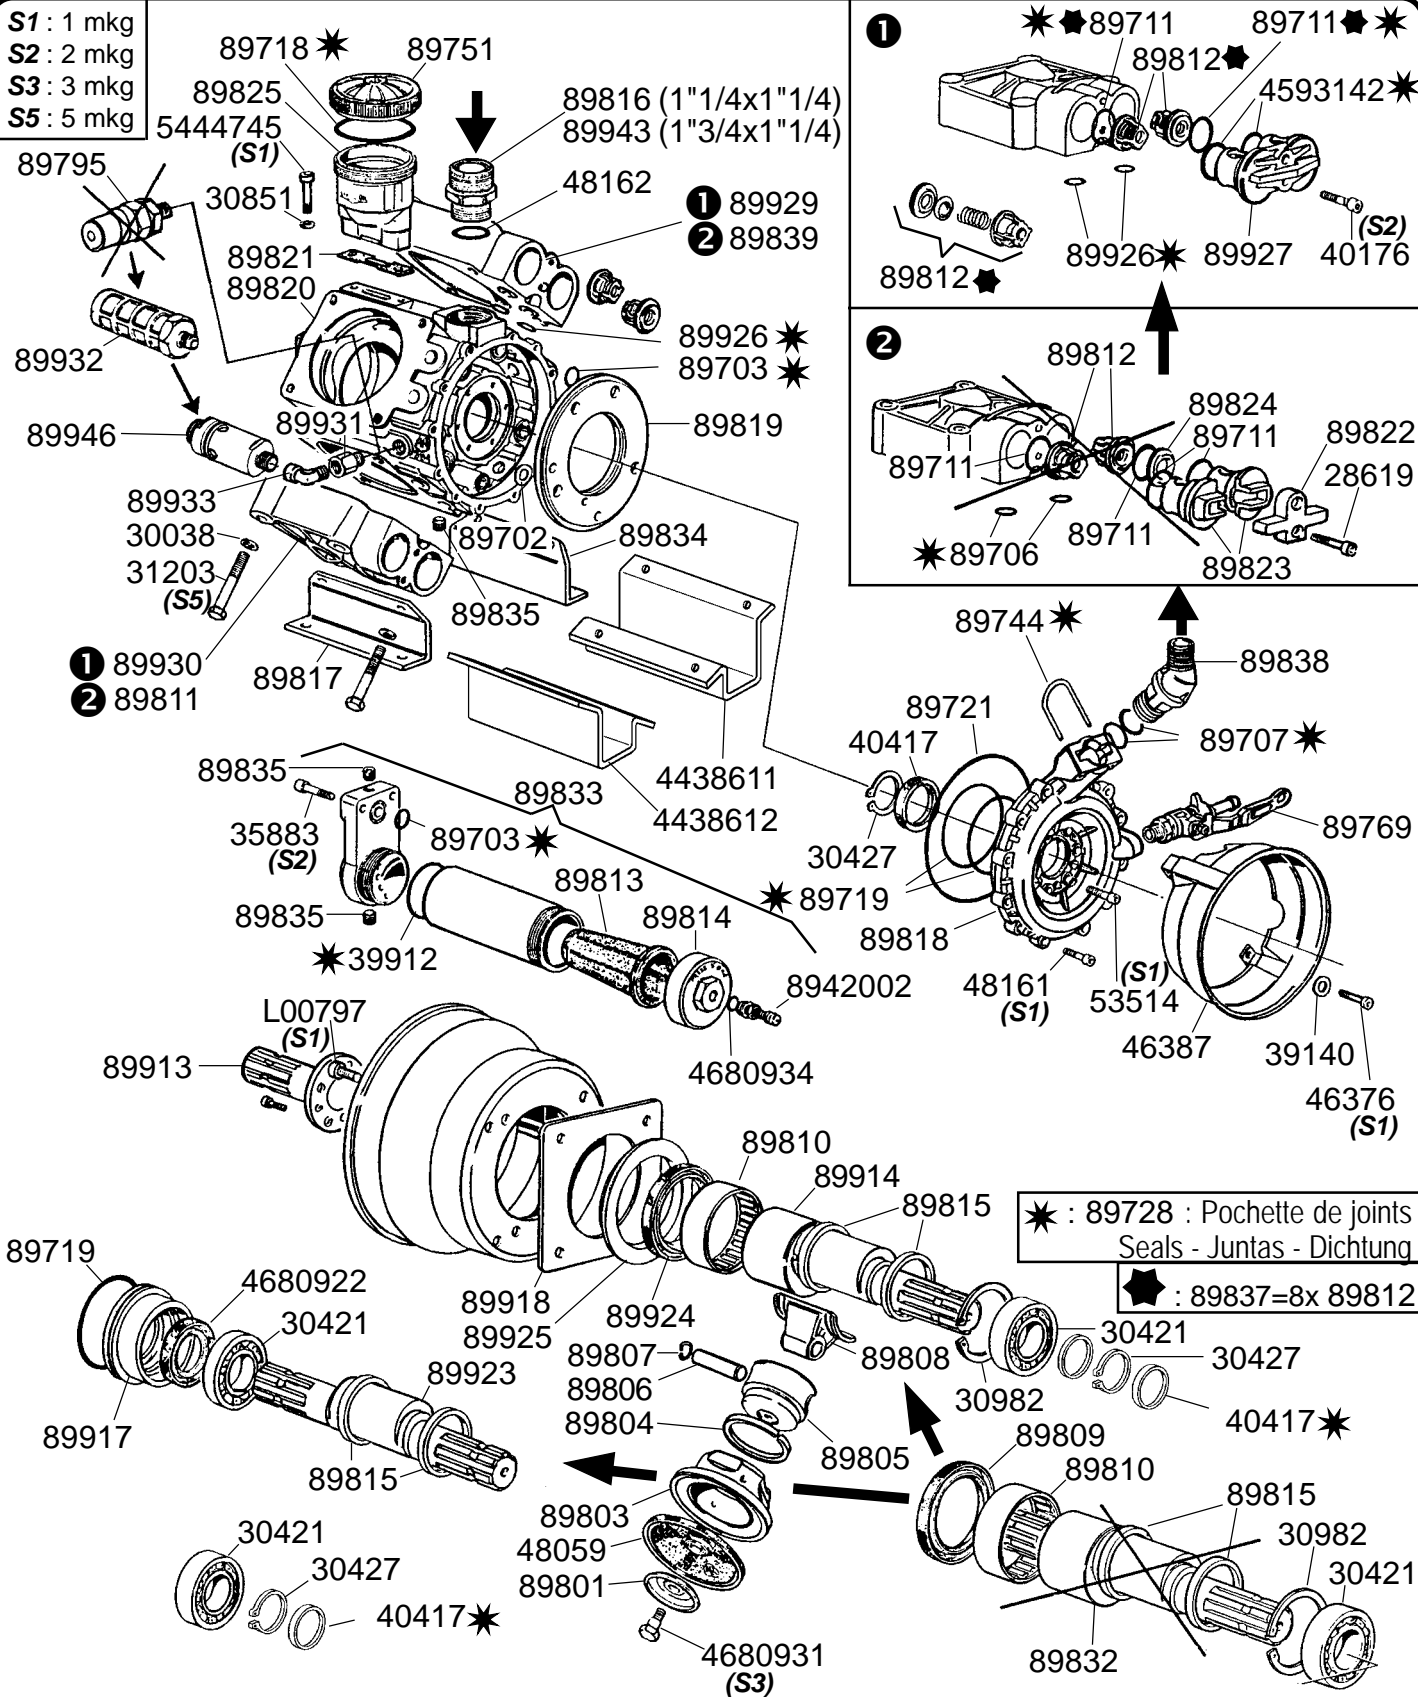

**POMPE  
PUMP  
BOMBA  
PUMPE**

46940 : TU 1000-2000 - TURBO 400-600  
53536 : PULSAR / Tracteur enjambeur  
44386 : PULSAR - TGV

**1987**

**PM 190**

S1 : 1 mkg  
S2 : 2 mkg  
S3 : 3 mkg  
S5 : 5 mkg

98727 E