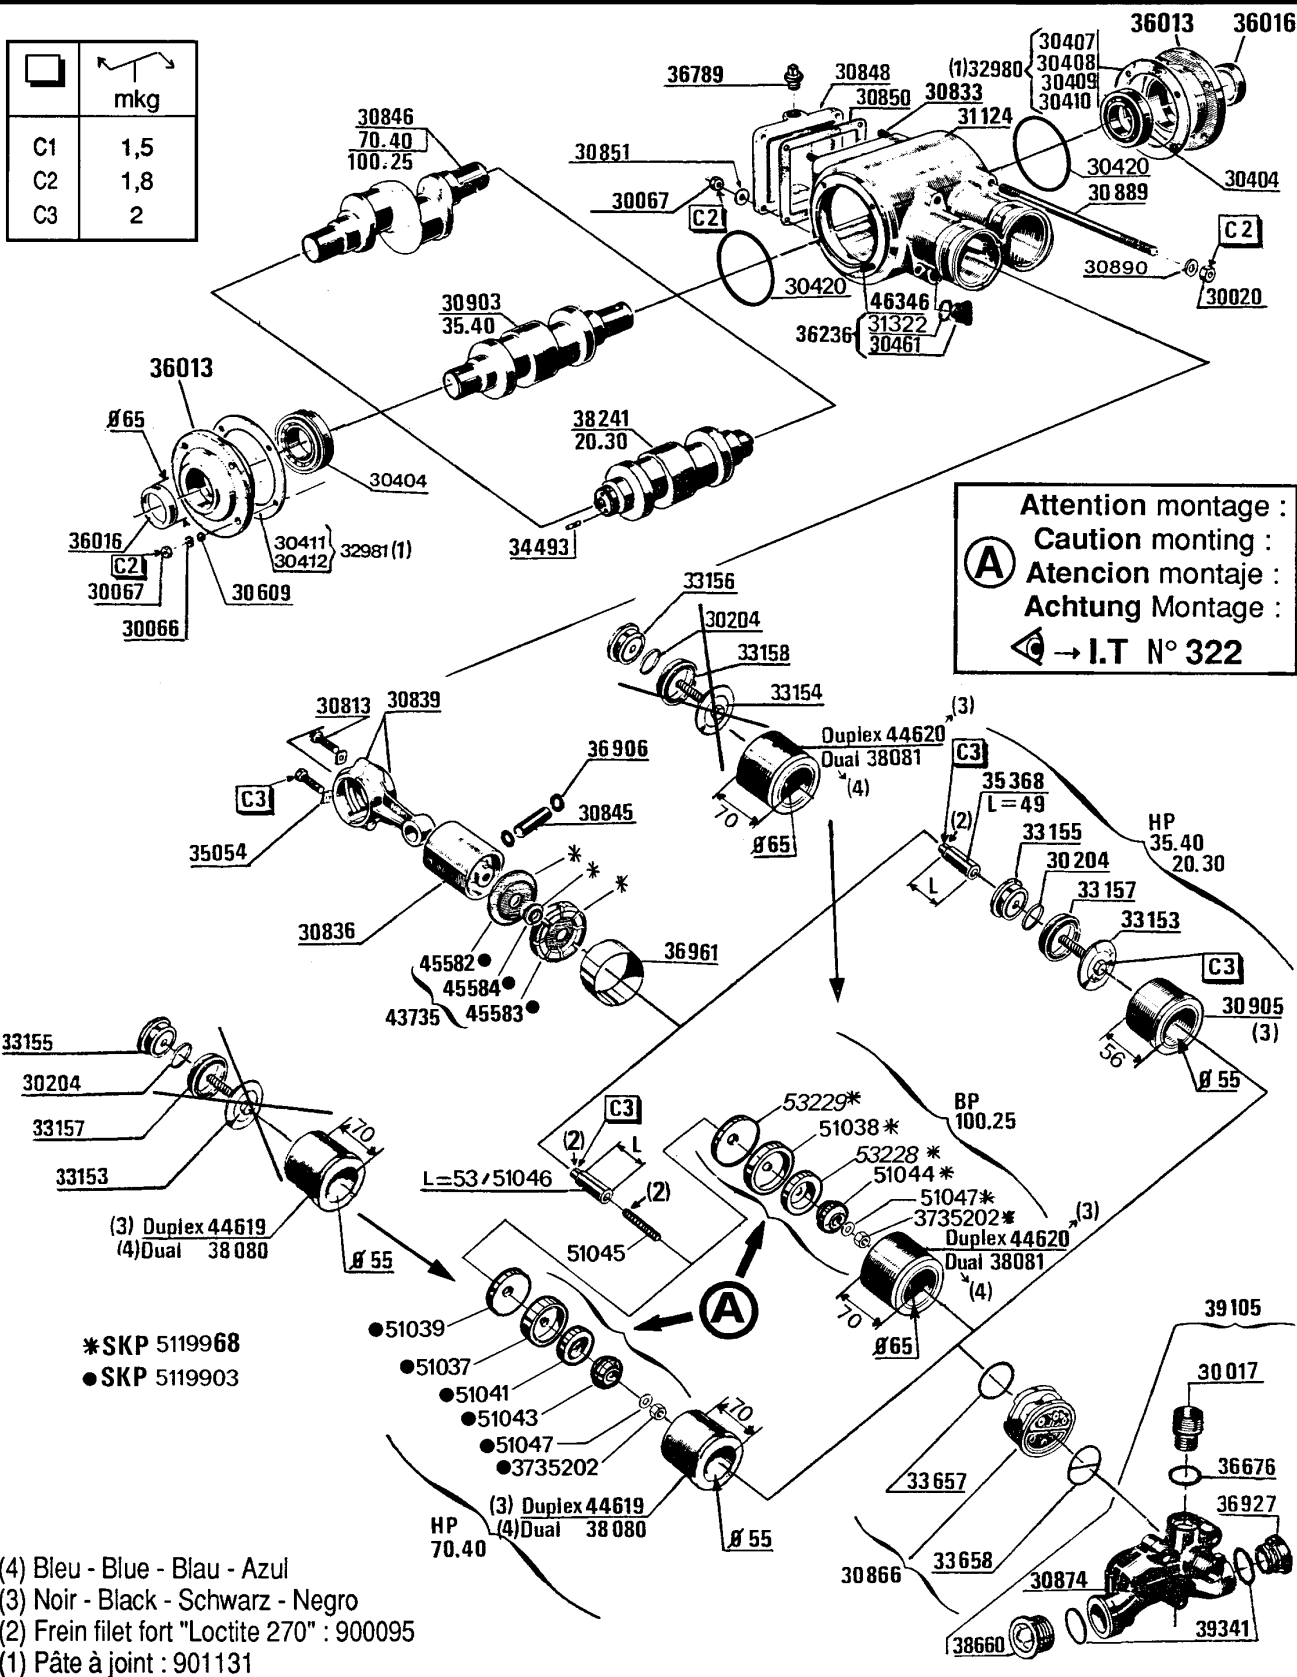

**POMPE
PUMP
BOMBA
PUMPE**

DUPLEX.DUAL

	mkg
C1	1,5
C2	1,8
C3	2

96551 J

22.02.00

Tecnomat
technologies

S.A. Capital 5872000F - B.P. 195 - 51206 EPERNAY - FRANCE
 Tél. 03.26.51.99.99 - Fax : 03.26.51.83.51
 R.C.S. EPERNAY B 350 484 309 - APE 293D

021.1