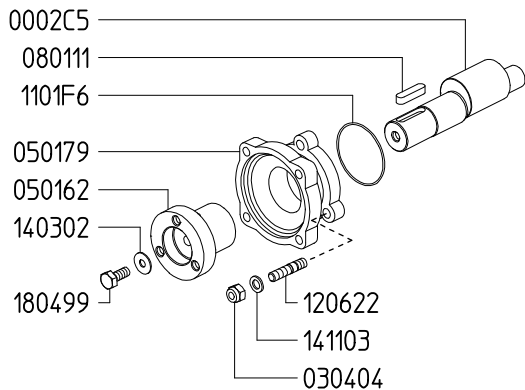

ZETA 85 1C

ZETA 85 VA

Variante versione VA rispetto alla 1C
 Variables of version VA compared to 1C

ZETA 85 TS 1C

Variante versione TS 1C rispetto alla 1C
 Variables of version TS 1C compared to 1C

KIT 597		KIT 603		KIT 641		KIT 547	
606297		6062A4		6062D8		606248	
* (star)		▲ (triangle)		■ (square)		● (circle)	
CODICE CODE	Q.TA' Q.TY	CODICE CODE	Q.TA' Q.TY	CODICE CODE	Q.TA' Q.TY	CODICE CODE	Q.TA' Q.TY
090338	3	090313	3	110127	6	010204	3
110127	6	110127	6	6063Q5	6	030143	3