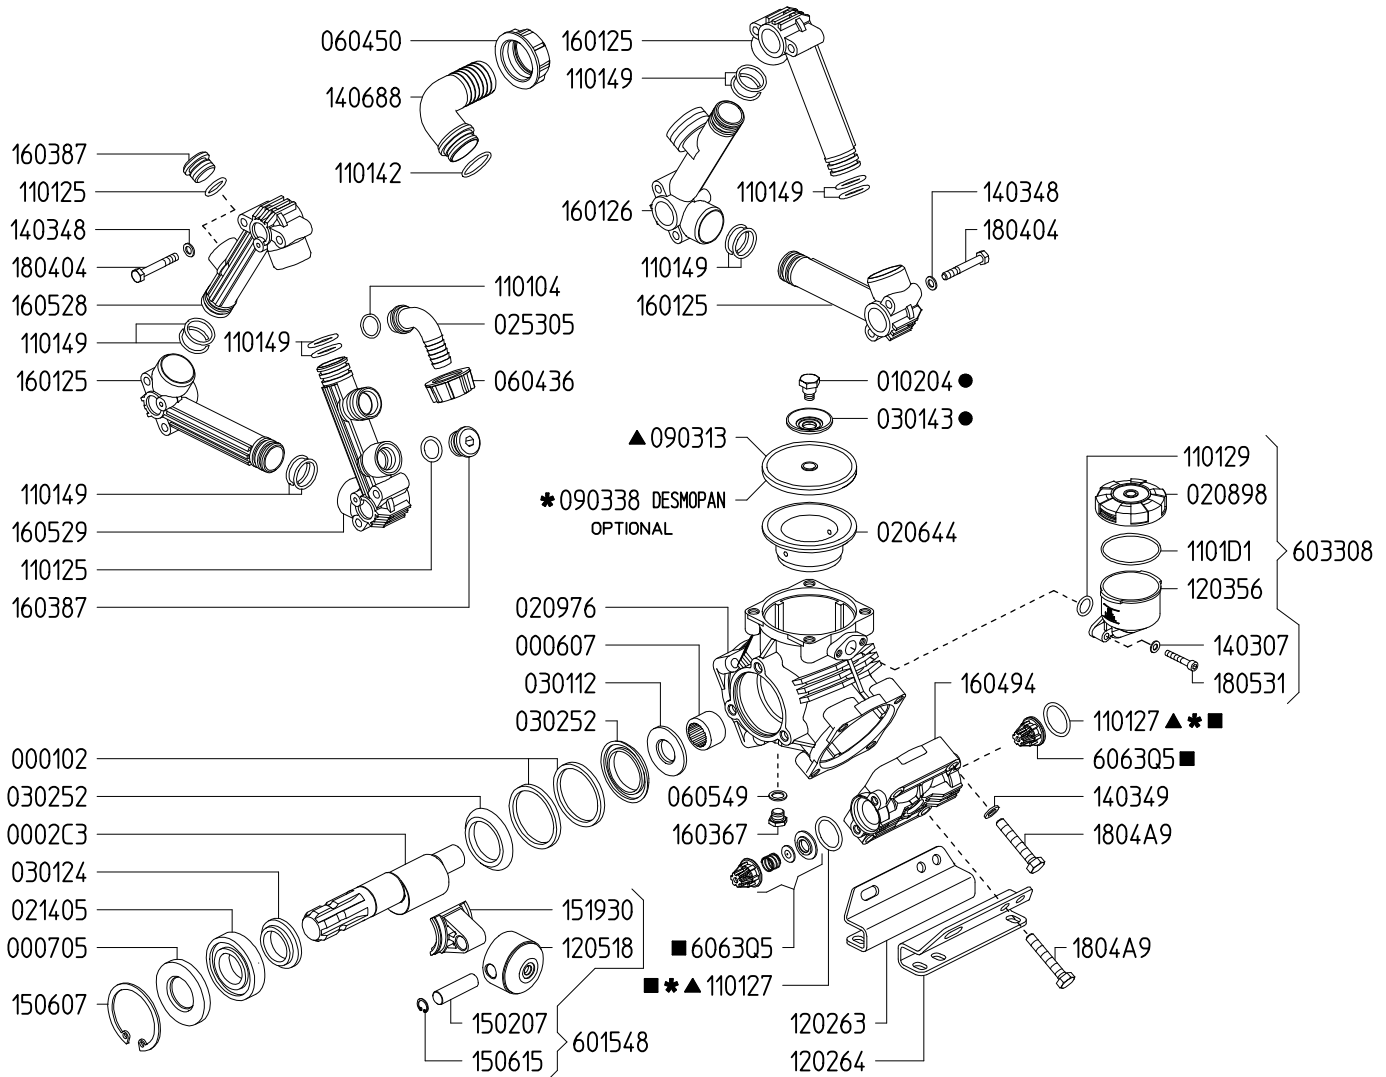

ZETA 85 1C

ZETA 85 VA

Variante versione VA rispetto alla 1C
 Variables of version VA compared to 1C

ZETA 85 TS 1C

Variante versione TS 1C rispetto alla 1C
 Variables of version TS 1C compared to 1C

KIT 597		KIT 603		KIT 641		KIT 547	
606297		6062A4		6062D8		606248	
* (star)		▲ (triangle)		■ (square)		● (circle)	
CODICE CODE	Q.TA' Q.TY	CODICE CODE	Q.TA' Q.TY	CODICE CODE	Q.TA' Q.TY	CODICE CODE	Q.TA' Q.TY
090338	3	090313	3	110127	6	010204	3
110127	6	110127	6	6063Q5	6	030143	3