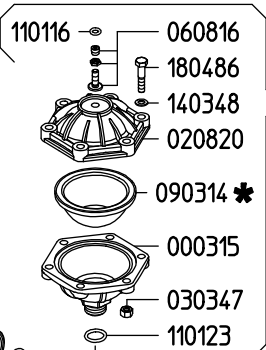

UDOR
WATER POWER

Serie / Series

ZETA 200

849700

PUMP ZETA 200 TS 2C

KIT 671		KIT 638		KIT 639	
6062H3		6062D5		6062D6	
*		■		●	
CODICE CODE	Q.TA' Q.TY	CODICE CODE	Q.TA' Q.TY	CODICE CODE	Q.TA' Q.TY
090314	1	110101	8	010220	4
090361	4	600677	8	030169	4
110101	8				

VERSIONI / VERSIONS

ZETA 200 TS 2C

ZETA 200 MI-1"

Mandata / Outlet

Aspirazione / Inlet