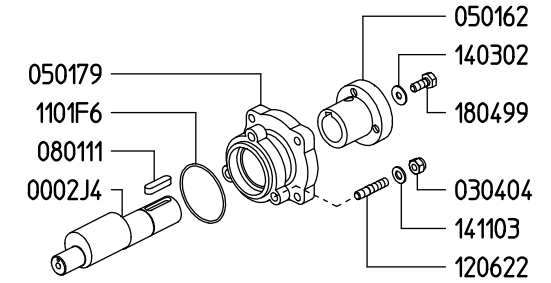

UDOR

WATER POWER

Serie / Series

ZETA 140

846900

PUMP ZETA 140 1C

KIT 670		KIT 640		KIT 515	
6062H2		6062D7		606216	
*		■		●	
CODICE CODE	Q.TA' Q.TY	CODICE CODE	Q.TA' Q.TY	CODICE CODE	Q.TA' Q.TY
090314	1	110101	6	010201	3
090361	3	600677	6	030107	3
110101	6				

VERSIONI / VERSIONS

ZETA 140 1C

ZETA 140 VA