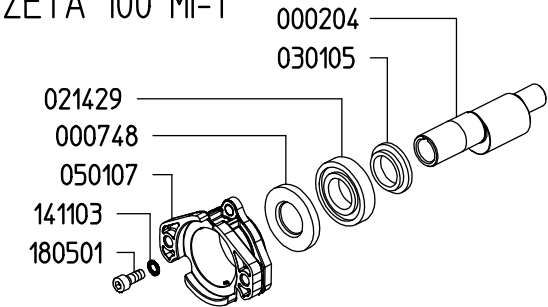

**UDOR**  
WATER POWER

Serie / Series

**ZETA 100**

976400

PUMP ZETA 100 1C

KIT 625		KIT 641		KIT 547	
870010		6062D8		606248	
*		■		●	
CODICE CODE	Q.TA' Q.TY	CODICE CODE	Q.TA' Q.TY	CODICE CODE	Q.TA' Q.TY
090314	1	110127	6	010204	3
090320	3	6063Q5	6	030143	3
110127	6				

VERSIONI / VERSIONS

ZETA 100 1C

ZETA 100 VA

ZETA 100 MI-1"

ZETA 100 TS 1C