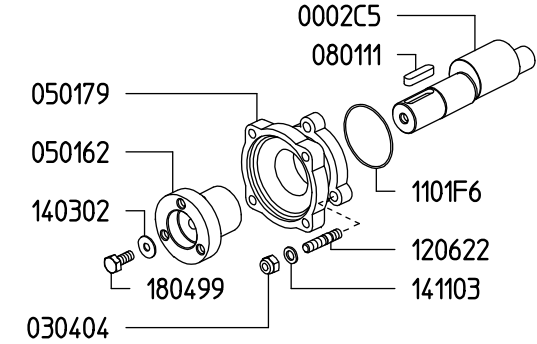

**UDOR**  
WATER POWER

Serie / Series

**ZETA 100**

976400

PUMP ZETA 100 1C

KIT 625		KIT 641		KIT 547	
870010		6062D8		606248	
*		■		●	
CODICE CODE	Q.TA' Q.TY	CODICE CODE	Q.TA' Q.TY	CODICE CODE	Q.TA' Q.TY
090314	1	110127	6	010204	3
090320	3	6063Q5	6	030143	3
110127	6				

VERSIONI / VERSIONS

ZETA 100 1C

ZETA 100 VA

ZETA 100 MI-1"

ZETA 100 TS 1C