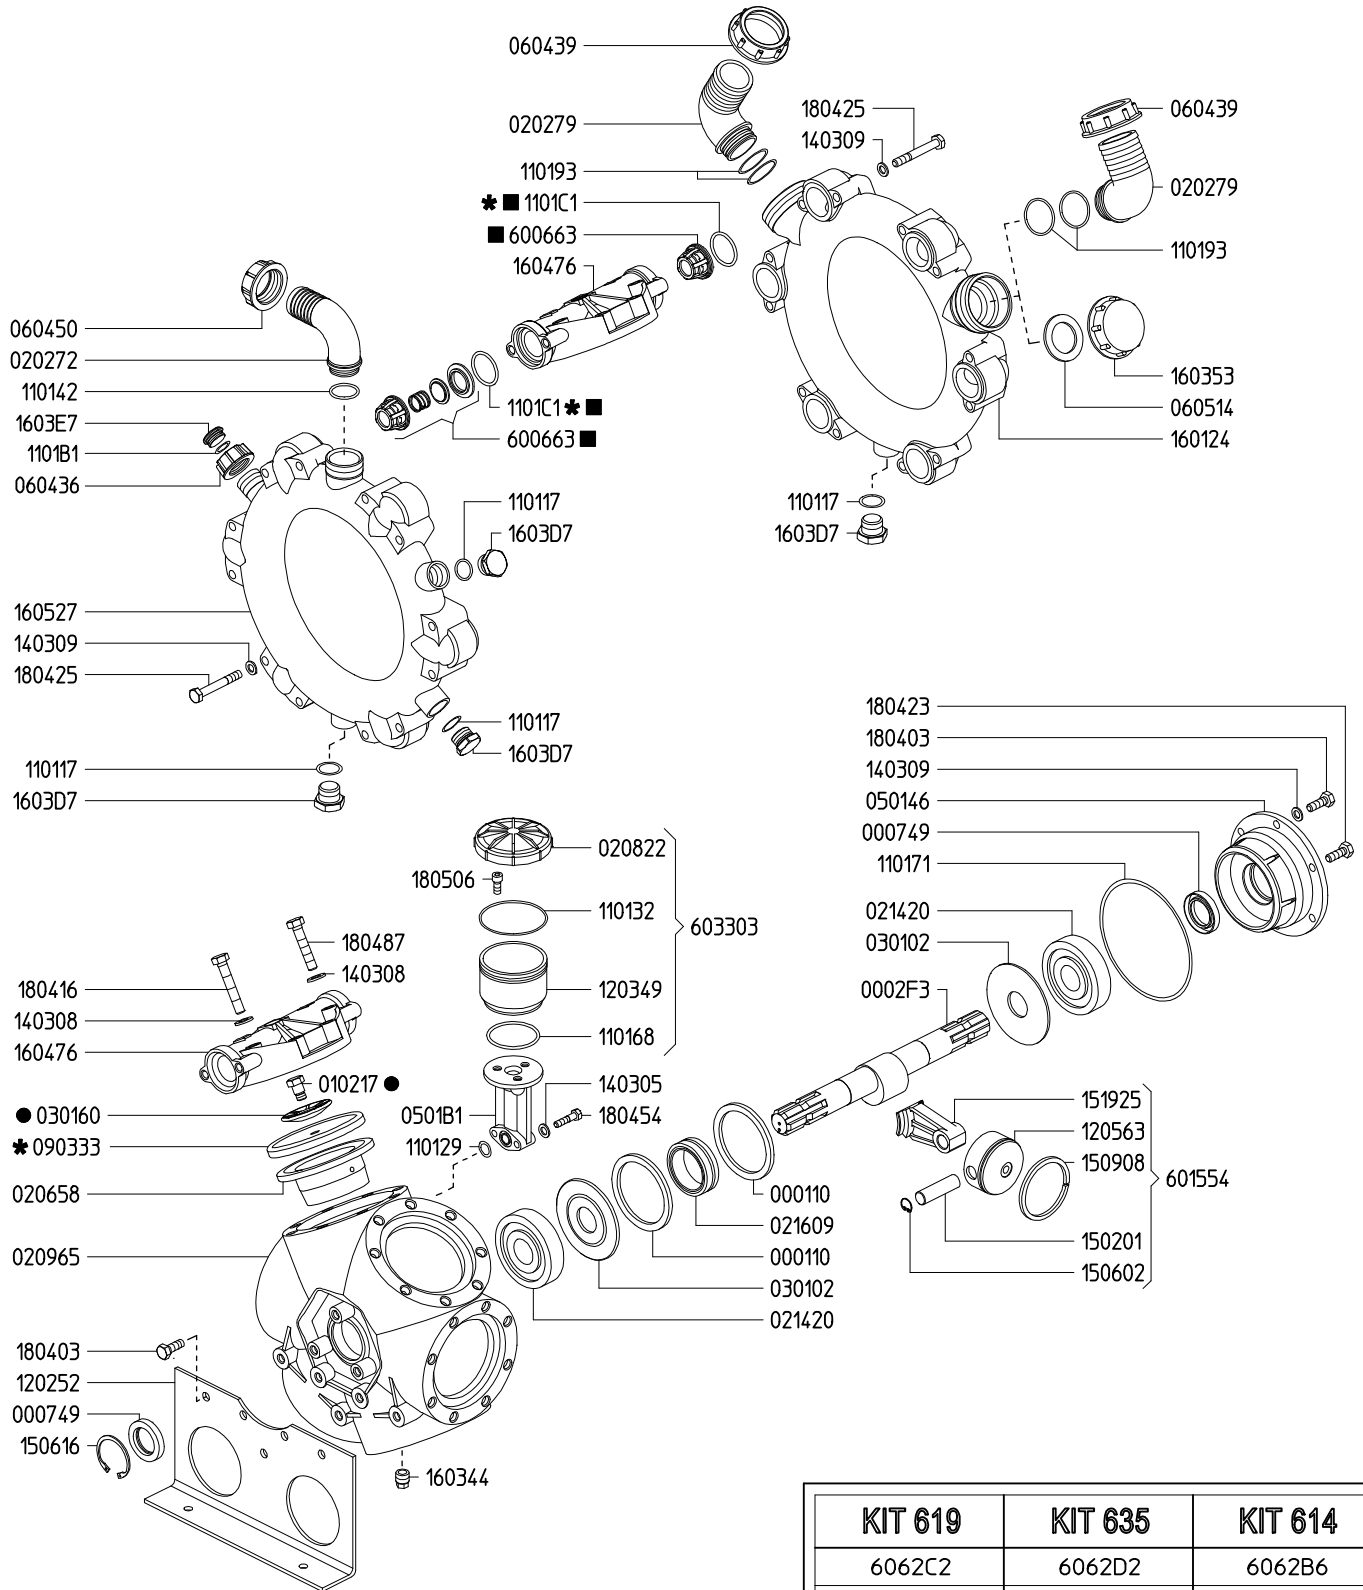

RO

RO 400 TS 2C

KIT 619		KIT 635		KIT 614	
6062C2		6062D2		6062B6	
*		■		●	
CODICE CODE	Q.TA' Q.TY	CODICE CODE	Q.TA' Q.TY	CODICE CODE	Q.TA' Q.TY
090333	6	1101C1	12	010217	6
1101C1	12	600663	12	030160	6