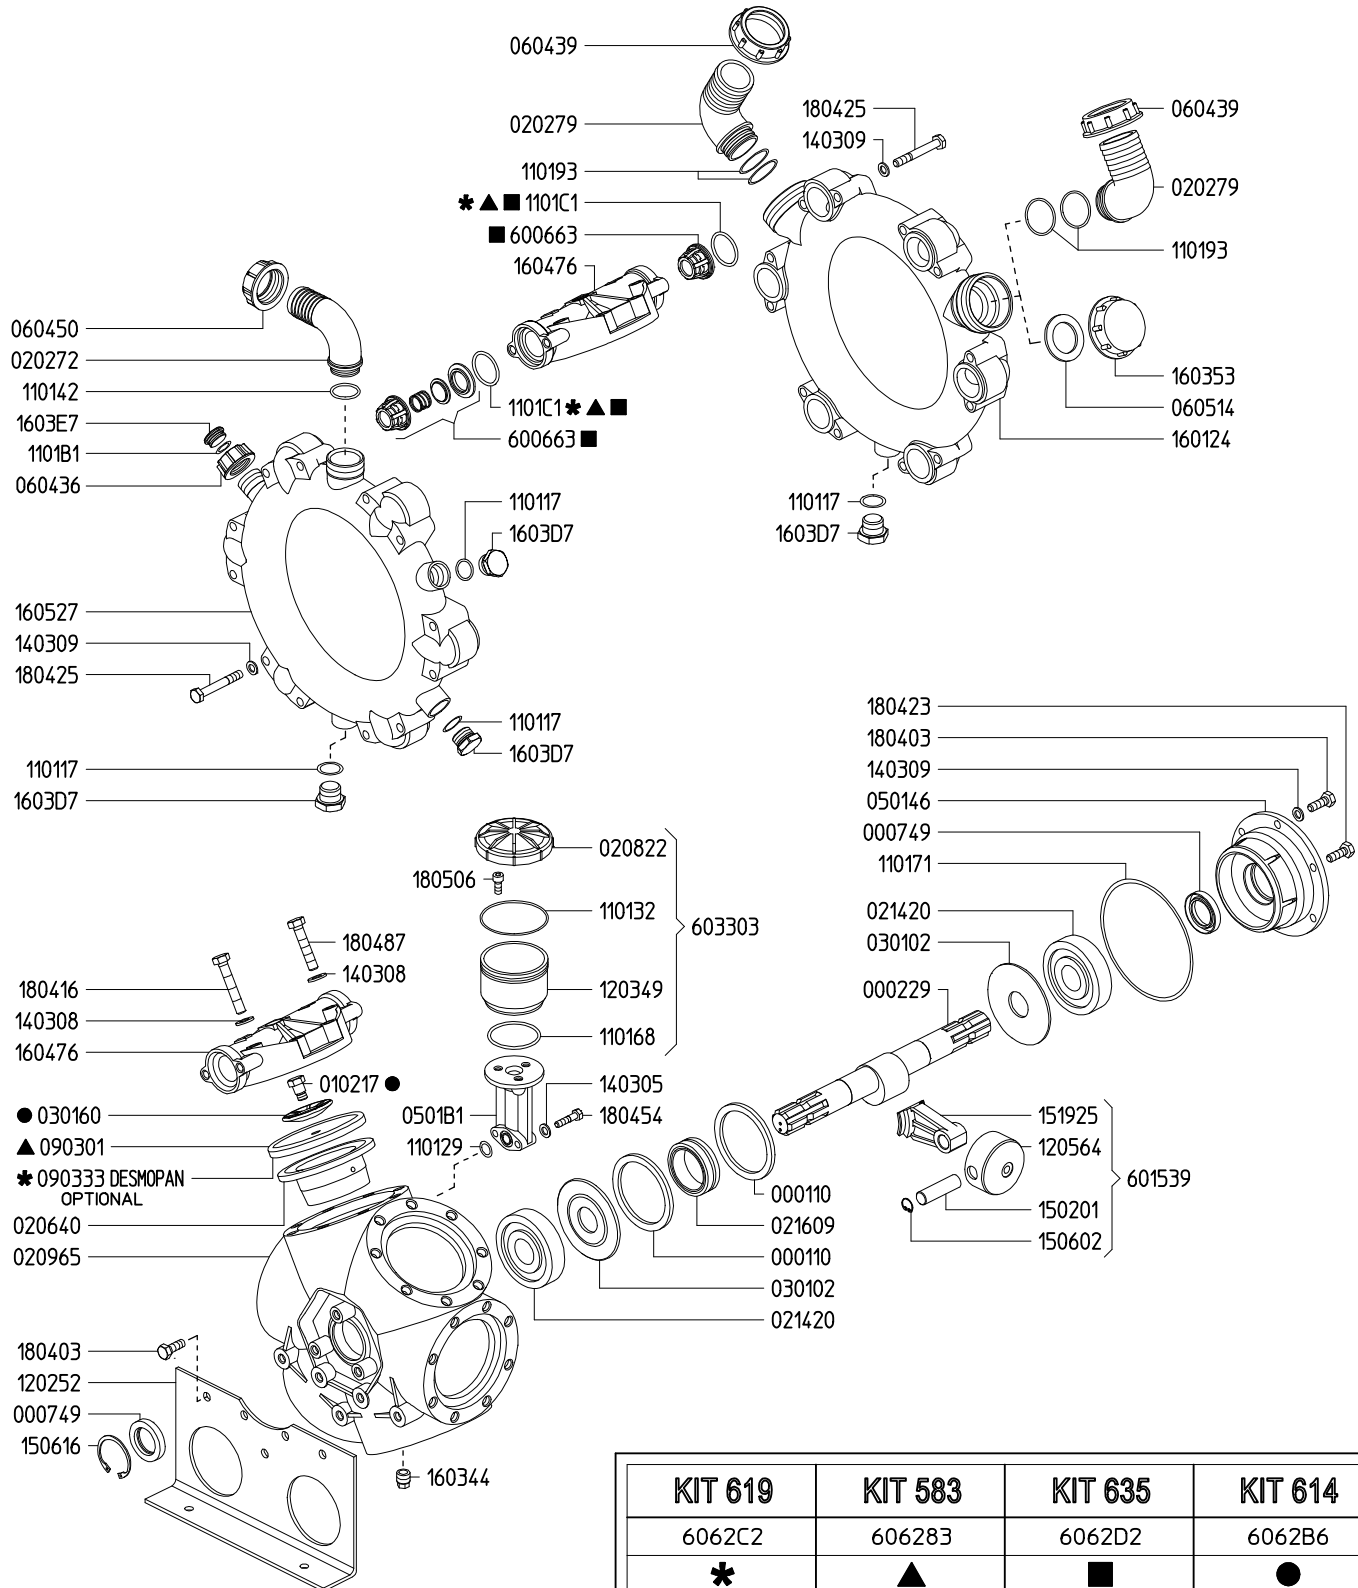

RO 320 TS 2C

| KIT 619 | | KIT 583 | | KIT 635 | | KIT 614 | |
|----------------|---------------|----------------|---------------|----------------|---------------|----------------|---------------|
| 6062C2 | | 606283 | | 6062D2 | | 6062B6 | |
| * | | ▲ | | ■ | | ● | |
| CODICE CODE | Q.TA' Q.TY | CODICE CODE | Q.TA' Q.TY | CODICE CODE | Q.TA' Q.TY | CODICE CODE | Q.TA' Q.TY |
| 090333 | 6 | 090301 | 6 | 1101C1 | 12 | 010217 | 6 |
| 1101C1 | 12 | 1101C1 | 12 | 600663 | 12 | 030160 | 6 |