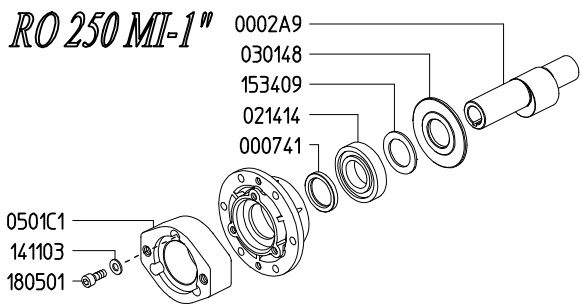

RO 250 TS 2C

RO 250 MI-1"

Variante versione MI-1" rispetto alla TS 2C
Variables of version MI-1" compared to TS 2C

KIT 592		KIT 524		KIT 525		KIT 527	
606292		606225		606226		606228	
*		▲		■		●	
CODICE CODE	Q.TA' Q.TY	CODICE CODE	Q.TA' Q.TY	CODICE CODE	Q.TA' Q.TY	CODICE CODE	Q.TA' Q.TY
090359	6	090302	6	110101	12	010201	6
110101	12	110101	12	606306	12	030107	6