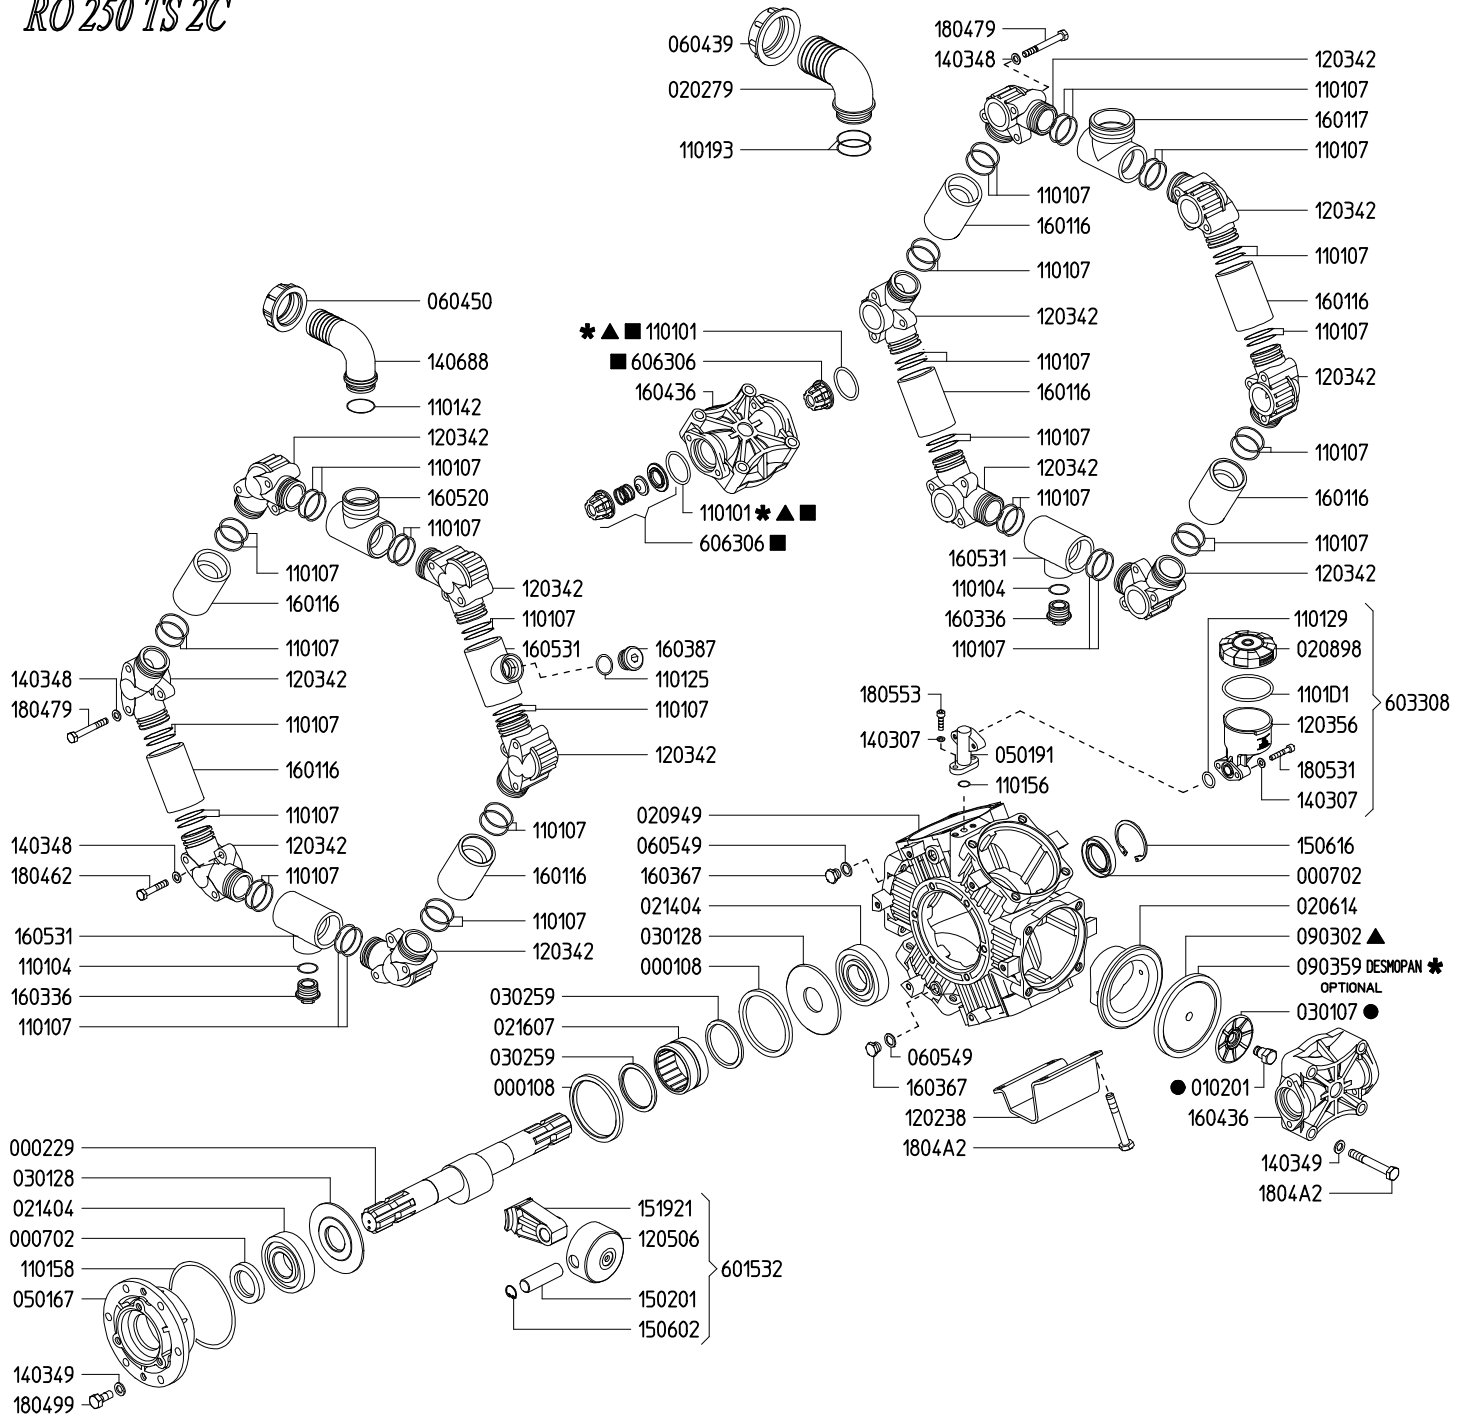

RO 250 TS 2C

RO 250 MI-1"

Variante versione MI-1" rispetto alla TS 2C
Variables of version MI-1" compared to TS 2C

KIT 592		KIT 524		KIT 525		KIT 527	
606292		606225		606226		606228	
*		▲		■		●	
CODICE CODE	Q.TA' Q.TY	CODICE CODE	Q.TA' Q.TY	CODICE CODE	Q.TA' Q.TY	CODICE CODE	Q.TA' Q.TY
090359	6	090302	6	110101	12	010201	6
110101	12	110101	12	606306	12	030107	6