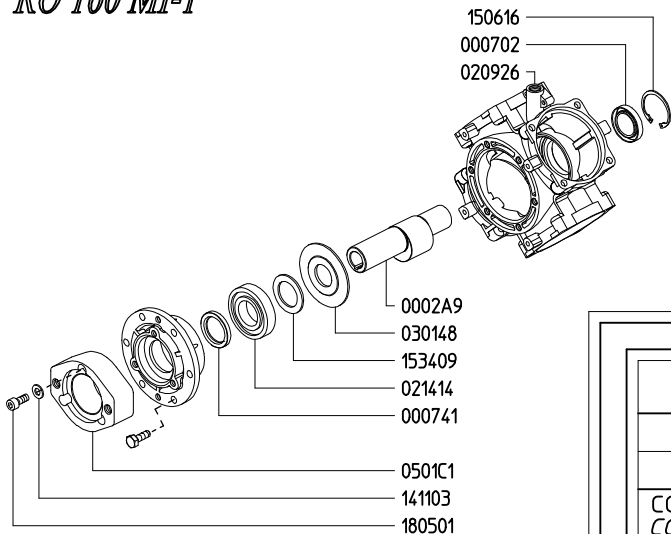

## RO 160 1C

## RO 160 MI-1"

Variante versione MI-1" rispetto alla 1C  
Variables of version MI-1" compared to 1C

## RO 160 TS 2C

Variante versione TS 2C rispetto alla 1C  
Variables of version TS 2C compared to 1C

KIT 626		KIT 520		KIT 521		KIT 523	
870009		606221		606222		606224	
● *		▲		■		●	
CODICE CODE	Q.TA' Q.TY	CODICE CODE	Q.TA' Q.TY	CODICE CODE	Q.TA' Q.TY	CODICE CODE	Q.TA' Q.TY
090314	1	090302	4	110101	8	010201	4
090359	4	090314	1	606306	8	030107	4
110101	8	110101	8				