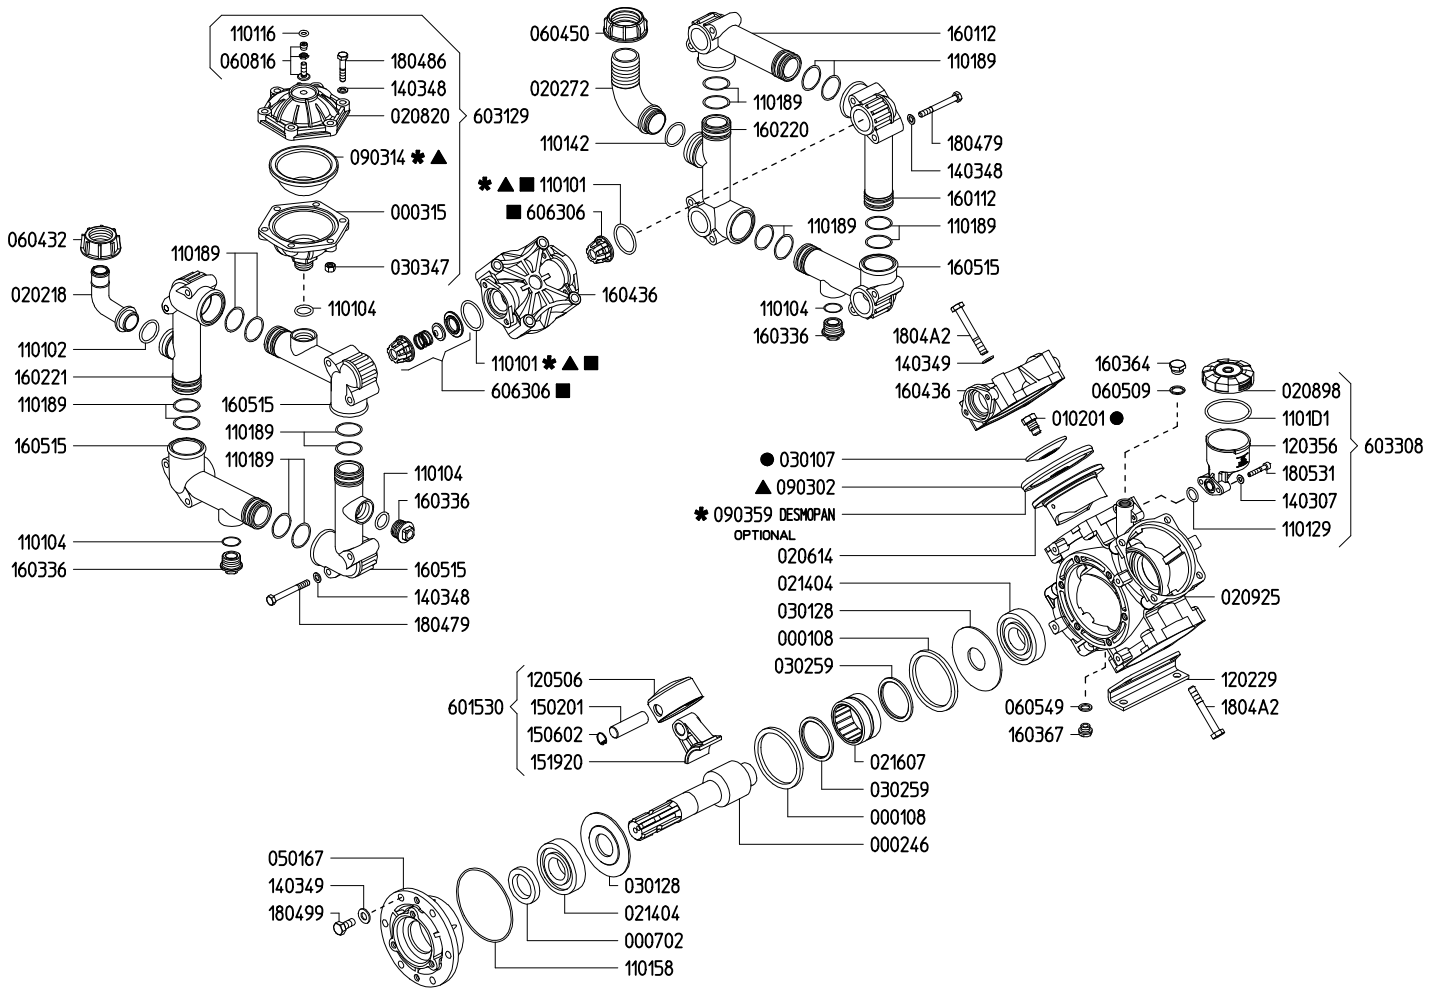

## RO 160 1C

## RO 160 MI-1"

Variante versione MI-1" rispetto alla 1C  
Variables of version MI-1" compared to 1C

## RO 160 TS 2C

Variante versione TS 2C rispetto alla 1C  
Variables of version TS 2C compared to 1C

KIT 626		KIT 520		KIT 521		KIT 523	
870009		606221		606222		606224	
● *		▲		■		●	
CODICE CODE	Q.TA' Q.TY	CODICE CODE	Q.TA' Q.TY	CODICE CODE	Q.TA' Q.TY	CODICE CODE	Q.TA' Q.TY
090314	1	090302	4	110101	8	010201	4
090359	4	090314	1	606306	8	030107	4
110101	8	110101	8				