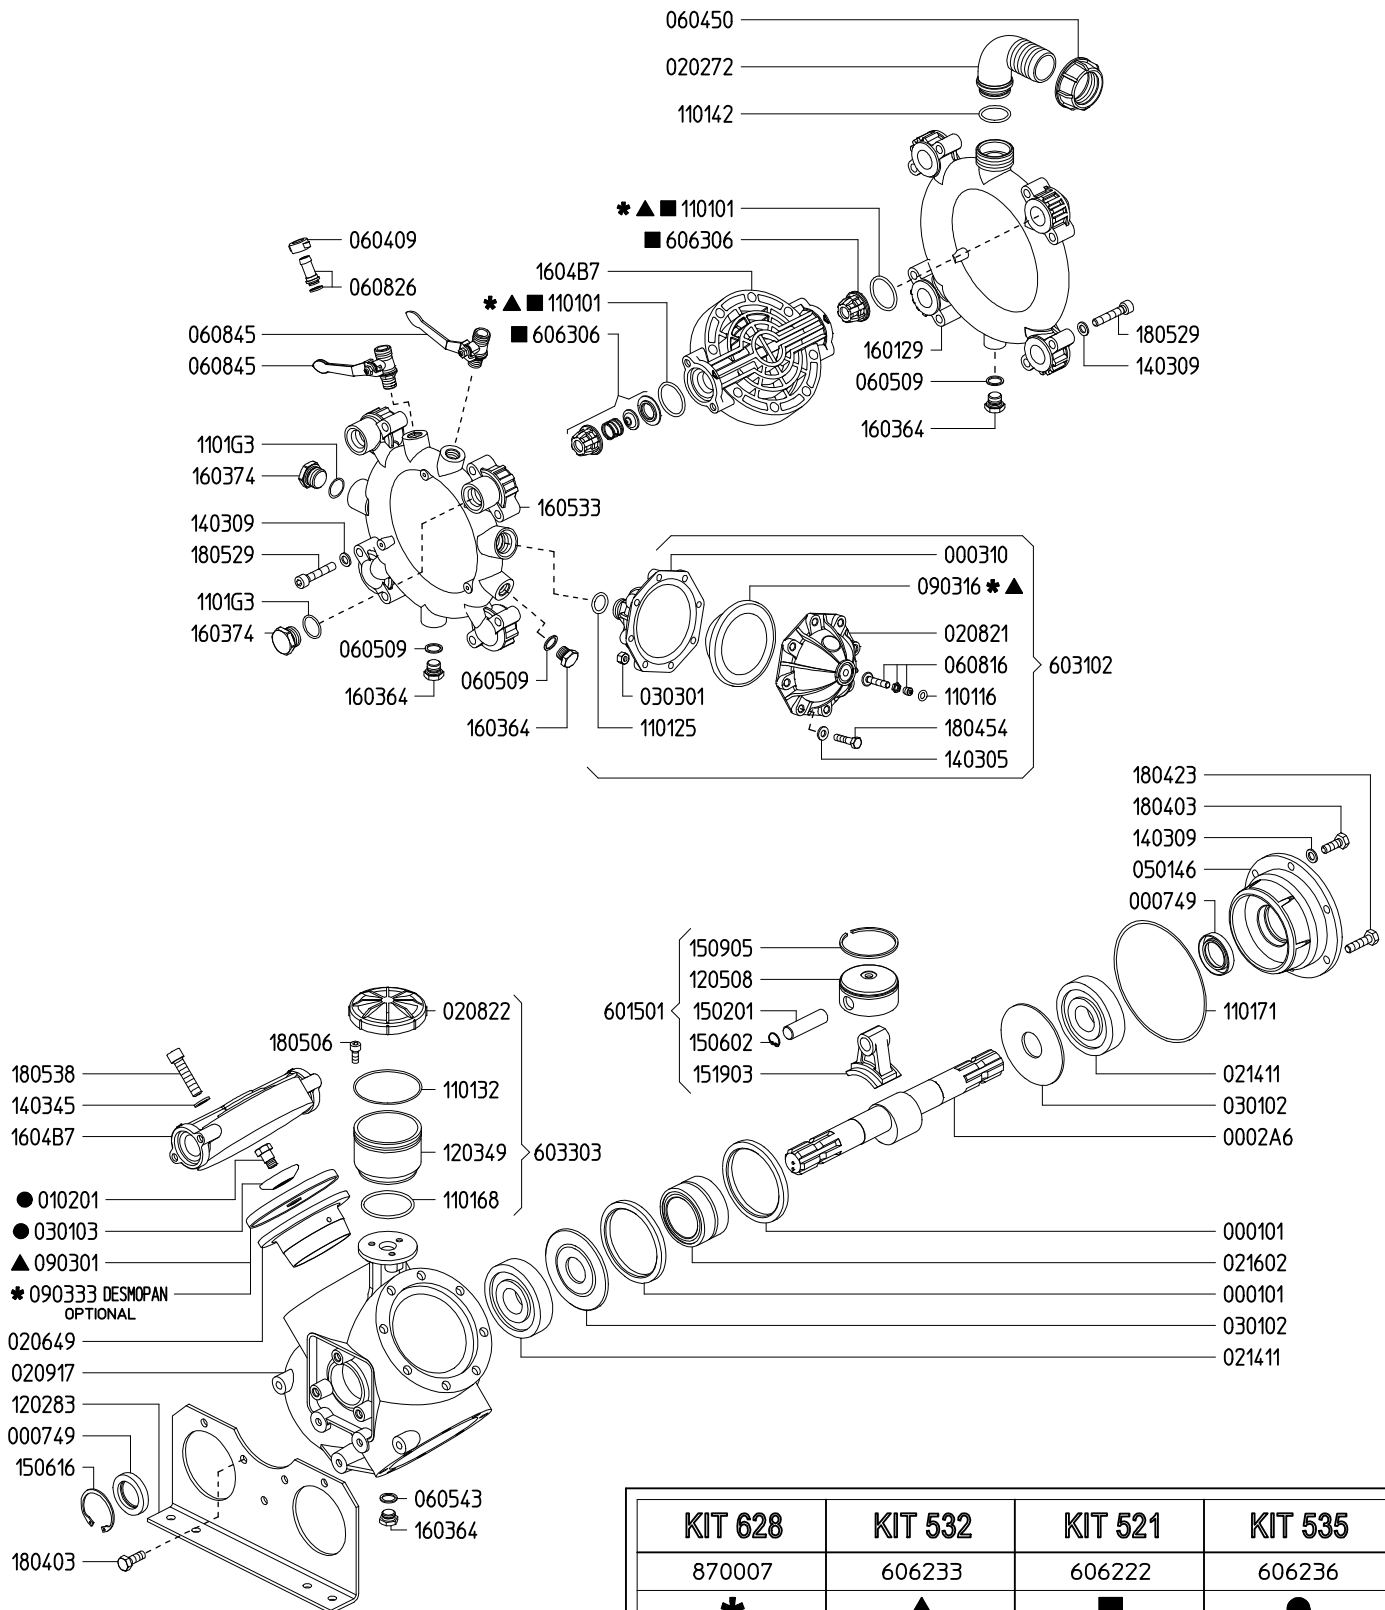

OMEGA 170 TS 2C

KIT 628		KIT 532		KIT 521		KIT 535	
870007		606233		606222		606236	
*		▲		■		●	
CODICE CODE	Q.TA' Q.TY	CODICE CODE	Q.TA' Q.TY	CODICE CODE	Q.TA' Q.TY	CODICE CODE	Q.TA' Q.TY
090316	1	090301	4	110101	8	010201	4
090333	4	090316	1	606306	8	030103	4
110101	8	110101	8				