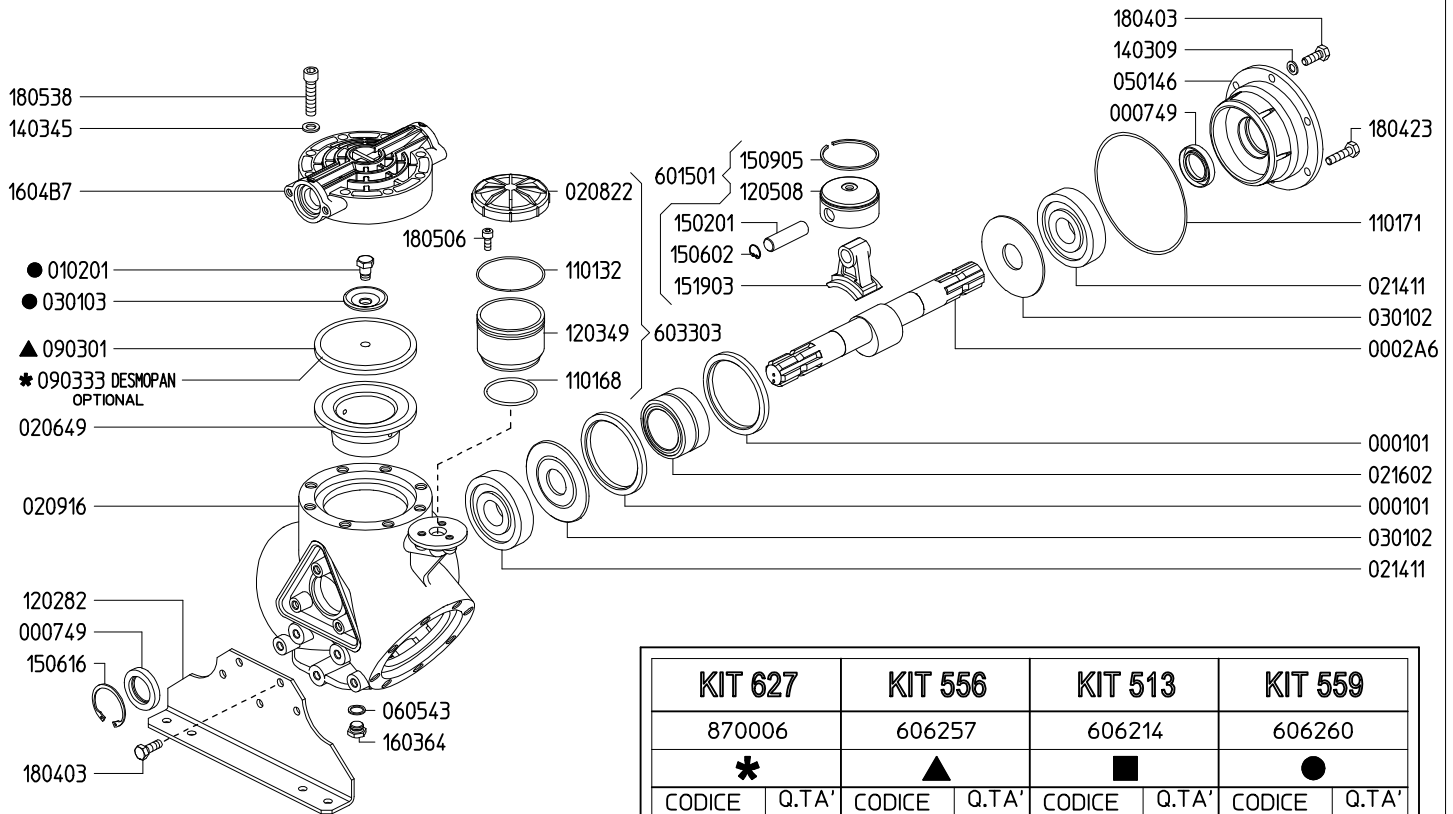

OMEGA 140 TS 2C

KIT 627		KIT 556		KIT 513		KIT 559	
870006		606257		606214		606260	
*		▲		■		●	
CODICE CODE	Q.TA' Q.TY	CODICE CODE	Q.TA' Q.TY	CODICE CODE	Q.TA' Q.TY	CODICE CODE	Q.TA' Q.TY
090316	1	090301	3	110101	6	010201	3
090333	3	090316	1	606306	6	030103	3
110101	6	110101	6				