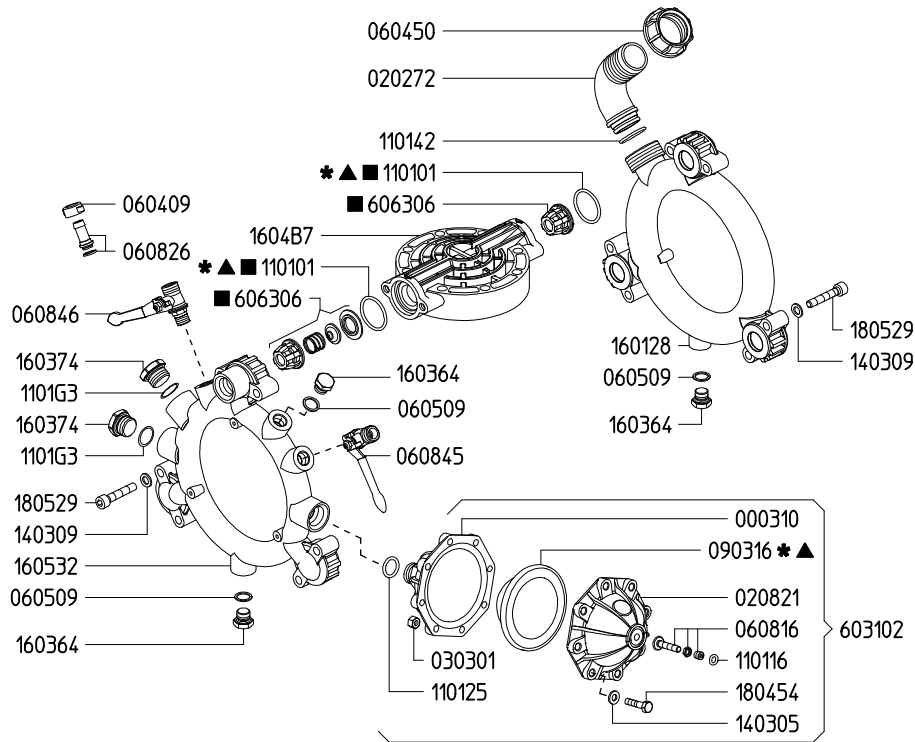

OMEGA 140 TS 2C

KIT 627		KIT 556		KIT 513		KIT 559	
870006		606257		606214		606260	
*		▲		■		●	
CODICE CODE	Q.TA' Q.TY	CODICE CODE	Q.TA' Q.TY	CODICE CODE	Q.TA' Q.TY	CODICE CODE	Q.TA' Q.TY
090316	1	090301	3	110101	6	010201	3
090333	3	090316	1	606306	6	030103	3
110101	6	110101	6				