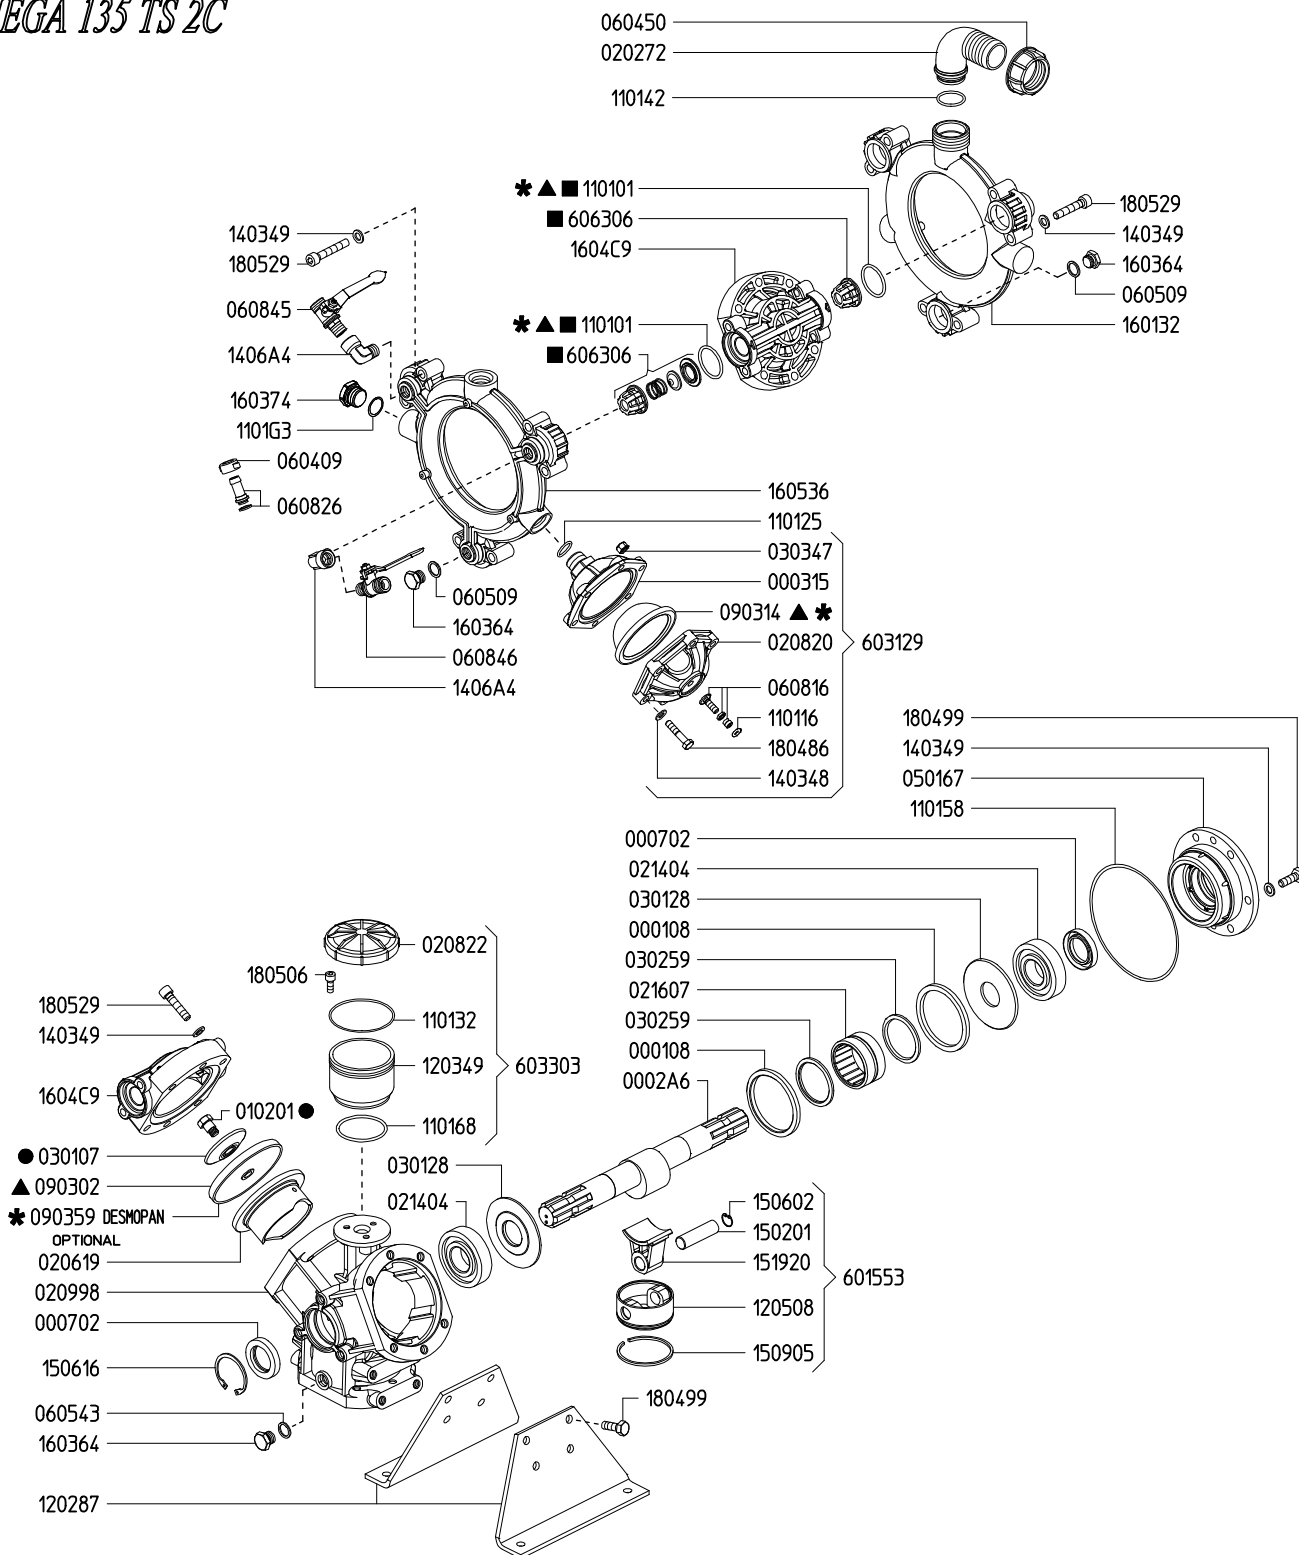

OMEGA 135 TS 2C

KIT 589		KIT 512		KIT 513		KIT 515	
606289		606213		606214		606216	
* ●		▲		■		●	
CODICE CODE	Q.TA' Q.TY	CODICE CODE	Q.TA' Q.TY	CODICE CODE	Q.TA' Q.TY	CODICE CODE	Q.TA' Q.TY
090314	1	090302	3	110101	6	010201	3
090359	3	090314	1	606306	6	030107	3
110101	6	110101	6				