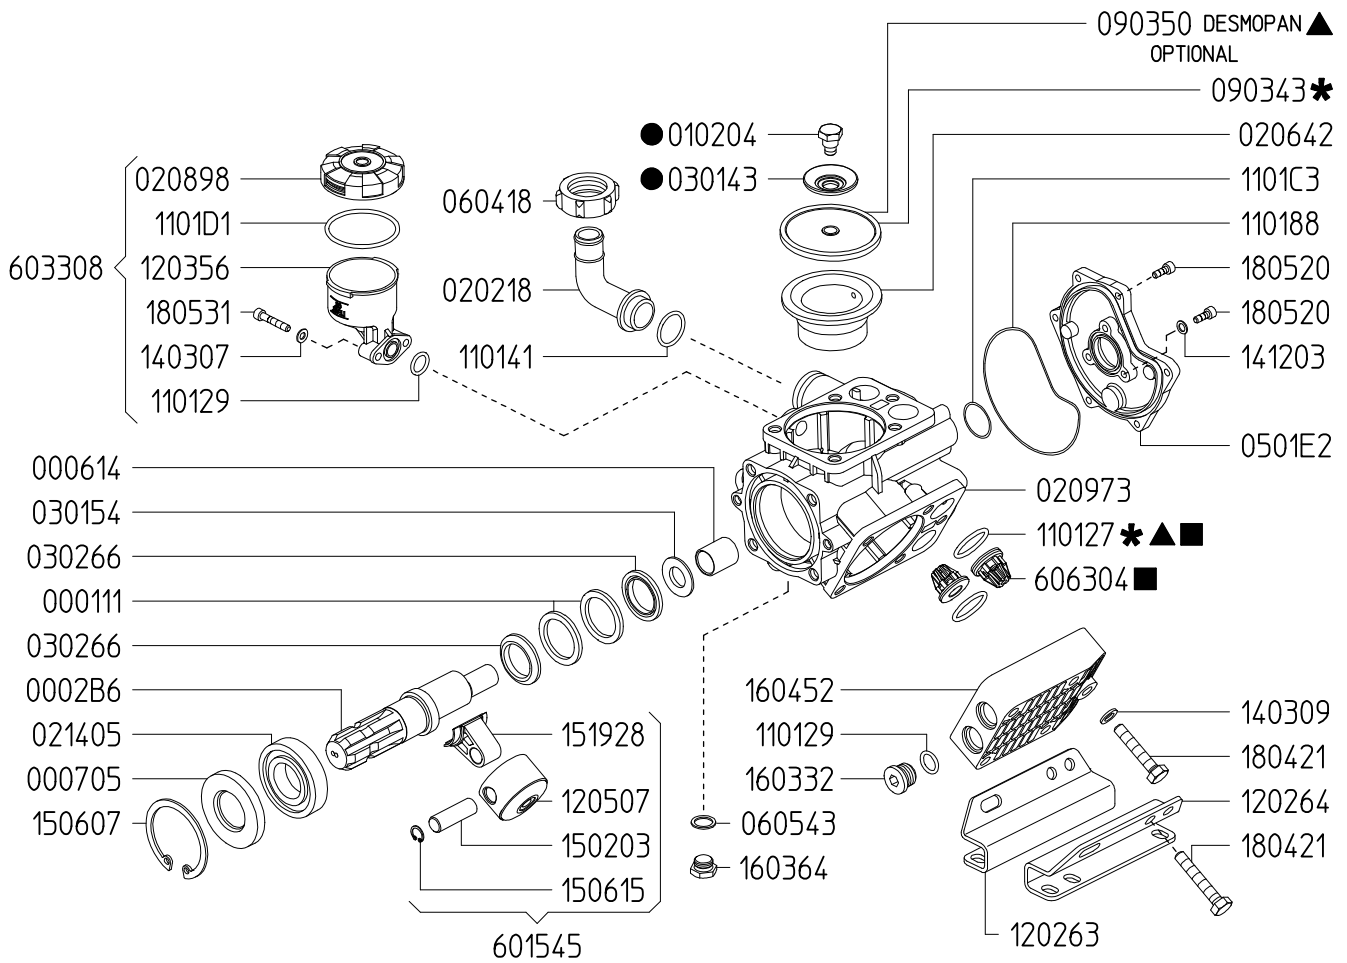

SERIE - SERIES
KAPPA

840600 KAPPA 33 1C
840700 KAPPA 33 GR
840900 KAPPA 33 TS 1C

KAPPA 33 1C

KAPPA 33 TS 1C

Variante versione TS 1C rispetto alla 1C
Variables of version TS 1C compared to 1C

KAPPA 33 GR

Variante versione GR rispetto alla 1C
Variables of version GR compared to 1C

KIT 634		KIT 601		KIT 545		KIT 547	
870045		6062A2		606246		606248	
*		▲		■		●	
CODICE CODE	Q.TA' Q.TY	CODICE CODE	Q.TA' Q.TY	CODICE CODE	Q.TA' Q.TY	CODICE CODE	Q.TA' Q.TY
090350	3	090343	3	110127	6	010204	3
110127	6	110127	6	606304	6	030143	3