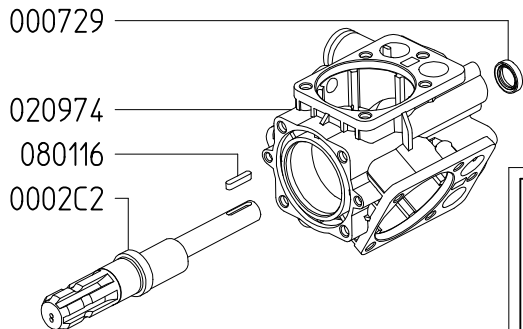

SERIE - SERIES
KAPPA

840600 KAPPA 33 1C
840700 KAPPA 33 GR
840900 KAPPA 33 TS 1C

KAPPA 33 1C

KAPPA 33 TS 1C

Variante versione TS 1C rispetto alla 1C
Variables of version TS 1C compared to 1C

KAPPA 33 GR

Variante versione GR rispetto alla 1C
Variables of version GR compared to 1C

KIT 634		KIT 601		KIT 545		KIT 547	
870045		6062A2		606246		606248	
*		▲		■		●	
CODICE CODE	Q.TA' Q.TY	CODICE CODE	Q.TA' Q.TY	CODICE CODE	Q.TA' Q.TY	CODICE CODE	Q.TA' Q.TY
090350	3	090343	3	110127	6	010204	3
110127	6	110127	6	606304	6	030143	3