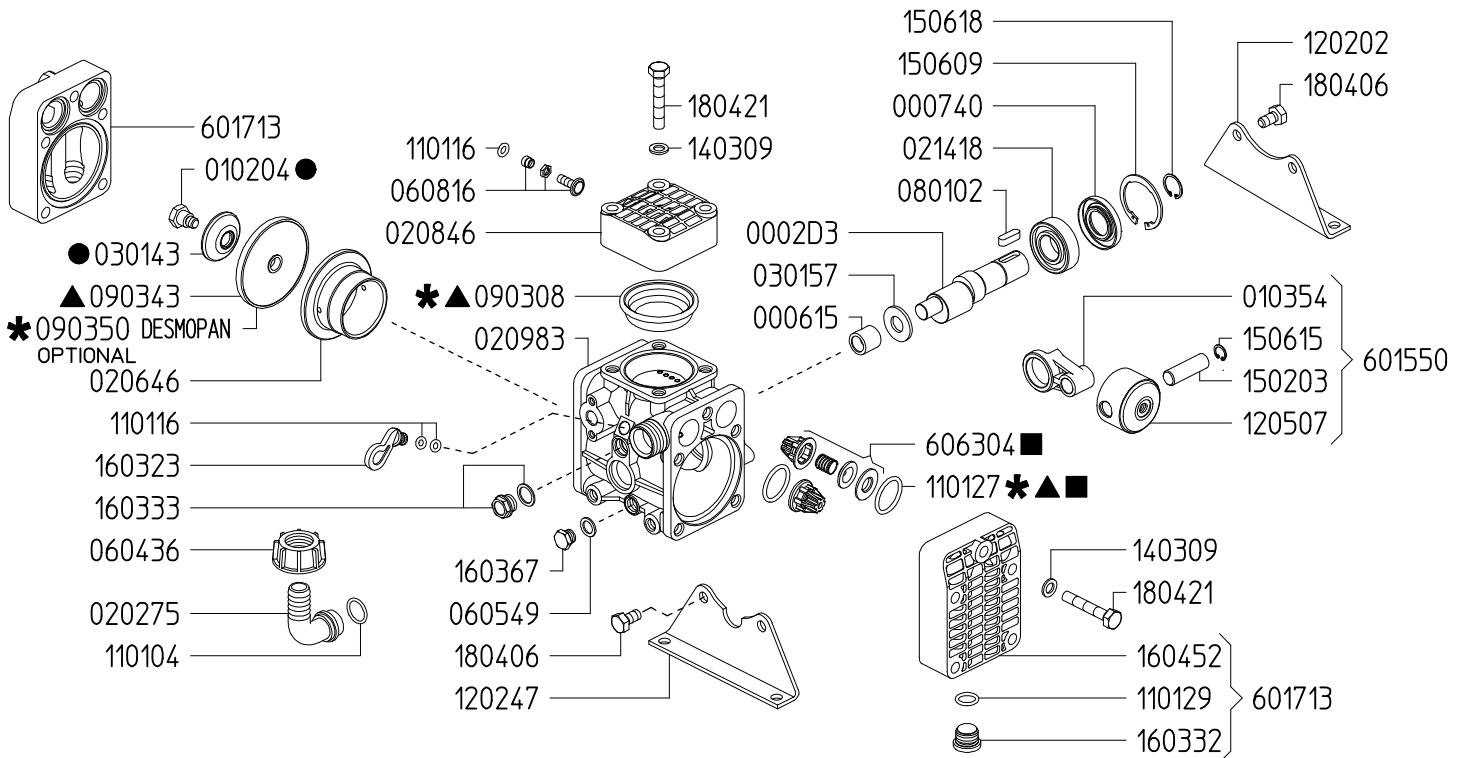

SERIE - SERIES  
**KAPPA**

843100

KAPPA 25 GR

843200

KAPPA 32 GR

843300

KAPPA 25 TS GR

843400

KAPPA 32 TS GR

**KAPPA 25 GR**

**KAPPA 32 GR**

Variante versione KAPPA 32 GR rispetto alla KAPPA 25 GR  
Variables of version KAPPA 32 GR compared to KAPPA 25 GR

**KAPPA 25 TS GR**

Variante versione TS GR rispetto alla GR  
Variables of version TS GR compared to GR

**KAPPA 32 TS GR**

Variante versione KAPPA 32 TS GR rispetto alla KAPPA 25 GR  
Variables of version KAPPA 32 TS GR compared to KAPPA 25 GR

KIT 618		KIT 613		KIT 541		KIT 612	
6062C1		6062B5		606242		6062B4	
* ▲		▲		■		●	
CODICE	Q.TA'	CODICE	Q.TA'	CODICE	Q.TA'	CODICE	Q.TA'
090308	1	090308	1	110127	4	010204	2
090350	2	090343	2	606304	4	030143	2
110127	4	110127	4				