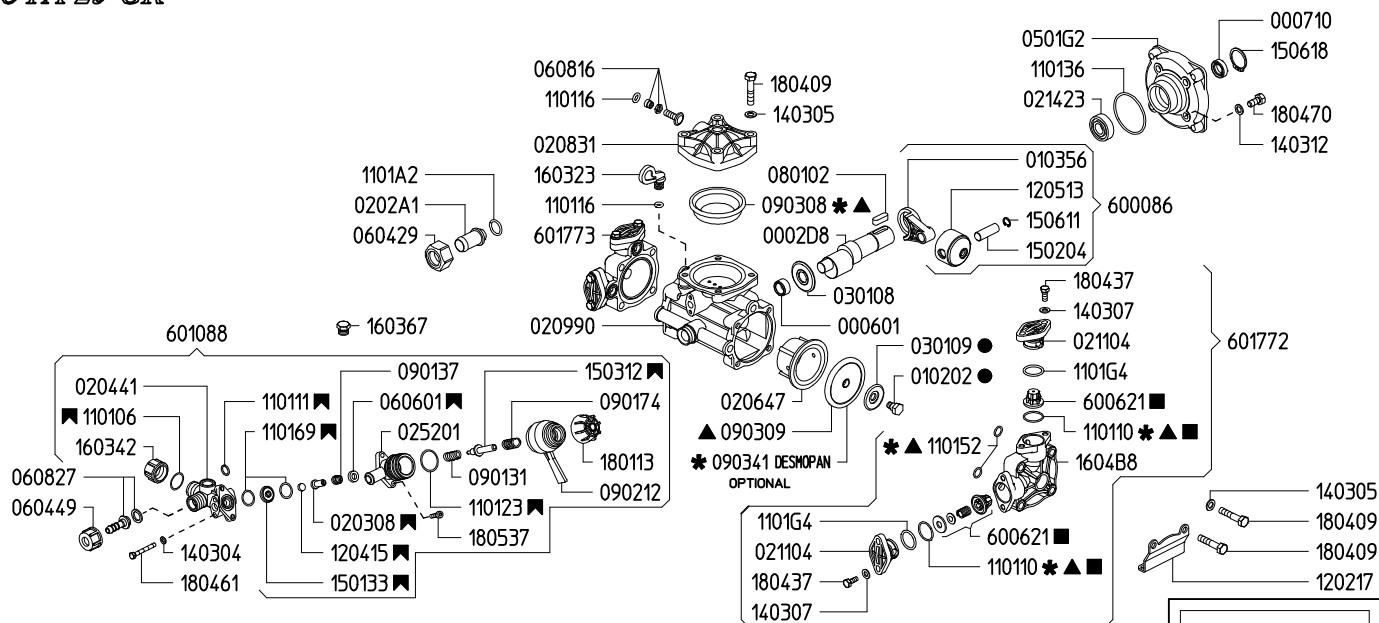

SERIE - SERIES
IOTA

844200 IOTA 20
844300 IOTA 25 GR

IOTA 20

IOTA 25 GR

KIT 499

870101

CODICE CODE	Q.TA' Q.TY
020308	1
060601	1
110106	1
110111	1
110123	1
110169	2
120415	1
150133	1
150312	1

KIT 629		KIT 536		KIT 537		KIT 539	
870001		606237		606238		606240	
*		▲		■		●	
CODICE CODE	Q.TA' Q.TY	CODICE CODE	Q.TA' Q.TY	CODICE CODE	Q.TA' Q.TY	CODICE CODE	Q.TA' Q.TY
090308	1	090308	1	110110	4	010202	2
090341	2	090309	2	600621	4	030109	2
110111	4	110111	4				
110152	4	110152	4				