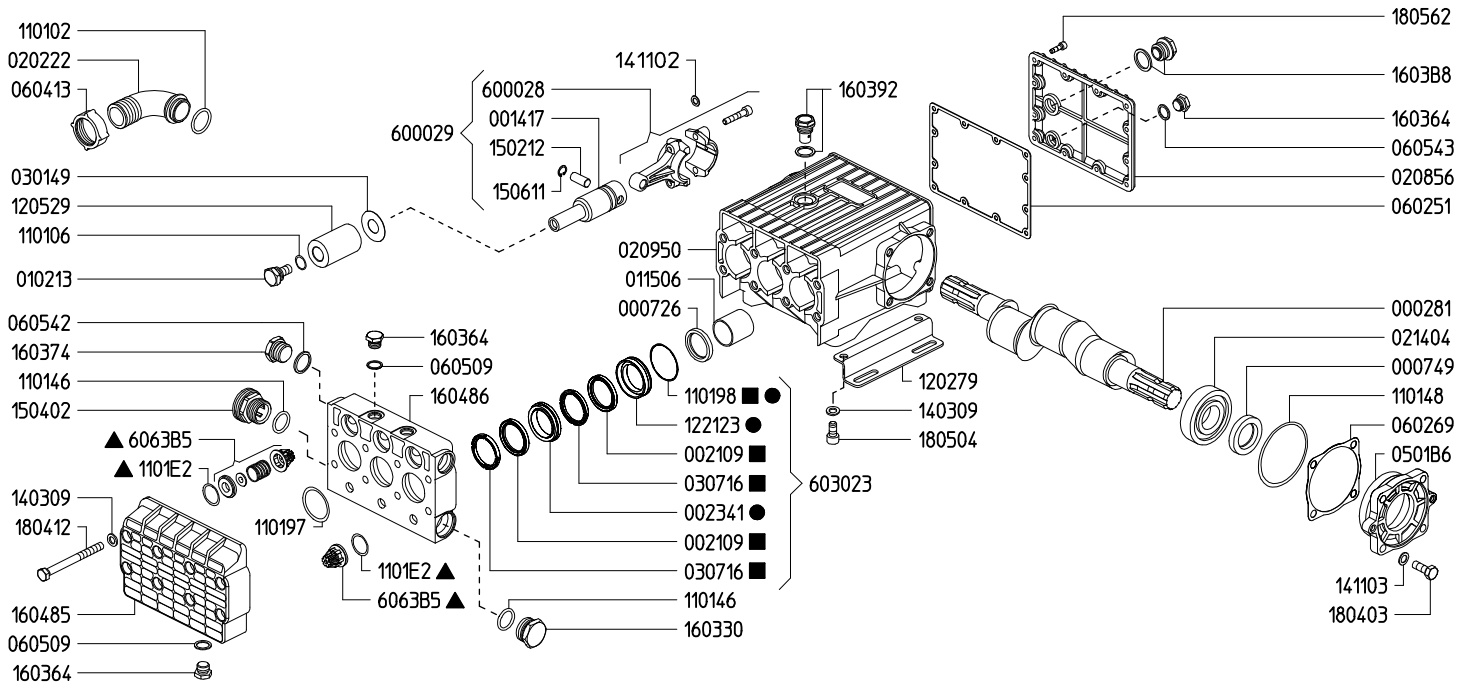

SERIE - SERIES
GAMMA

837600 GAMMA 62 TS 2C
837700 GAMMA 62 TS 1C
837800 GAMMA 62 TS GR

GAMMA 62 TS 2C

GAMMA 62 TS 1C

Variante versione TS 1C rispetto alla TS 2C
Variables of version TS 1C compared to TS 2C

GAMMA 62 TS GR

Variante versione TS GR rispetto alla TS 2C
Variables of version TS GR compared to TS 2C

KIT 564		KIT 600		KIT 602	
606265		6062A1		6062A3	
▲		■		●	
CODICE CODE	Q.TA' Q.TY	CODICE CODE	Q.TA' Q.TY	CODICE CODE	Q.TA' Q.TY
1101E2	6	002109	6	002341	3
6063B6	6	030716	6	110198	3
		110198	6	122143	3