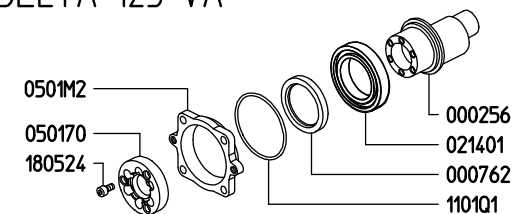

UDOR

WATER POWER

Serie / Series

DELTA 125

808300

PUMP DELTA 125 1C

KIT 658		KIT 659		KIT 587	
6062F7		6062F8		606287	
*		■		●	
CODICE CODE	Q.TA' Q.TY	CODICE CODE	Q.TA' Q.TY	CODICE CODE	Q.TA' Q.TY
090314	1	110131	10	010204	5
090320	5	606304	10	030143	5
110131	10				

VERSIONI / VERSIONS

DELTA 125 1C

000255

DELTA 125 TS 2C

000755

000252

DELTA 125 VA

0501M2

050170

180524

000256

021401

000762

1101Q1

DELTA 125 TS VA

000755