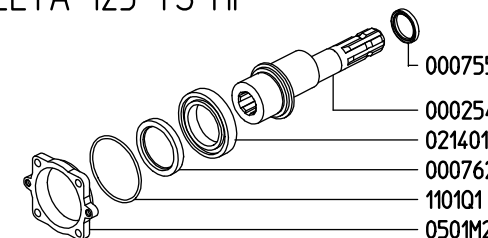

000755

000253

021401

000762

1101Q1

0501M2

050170

180524

DELTA 125 TS MF

000755

000254

021401

000762

1101Q1

0501M2