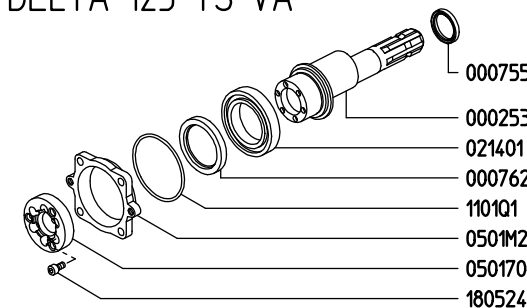

0501M2

050170

180524

000256

021401

000762

1101Q1

DELTA 125 TS VA