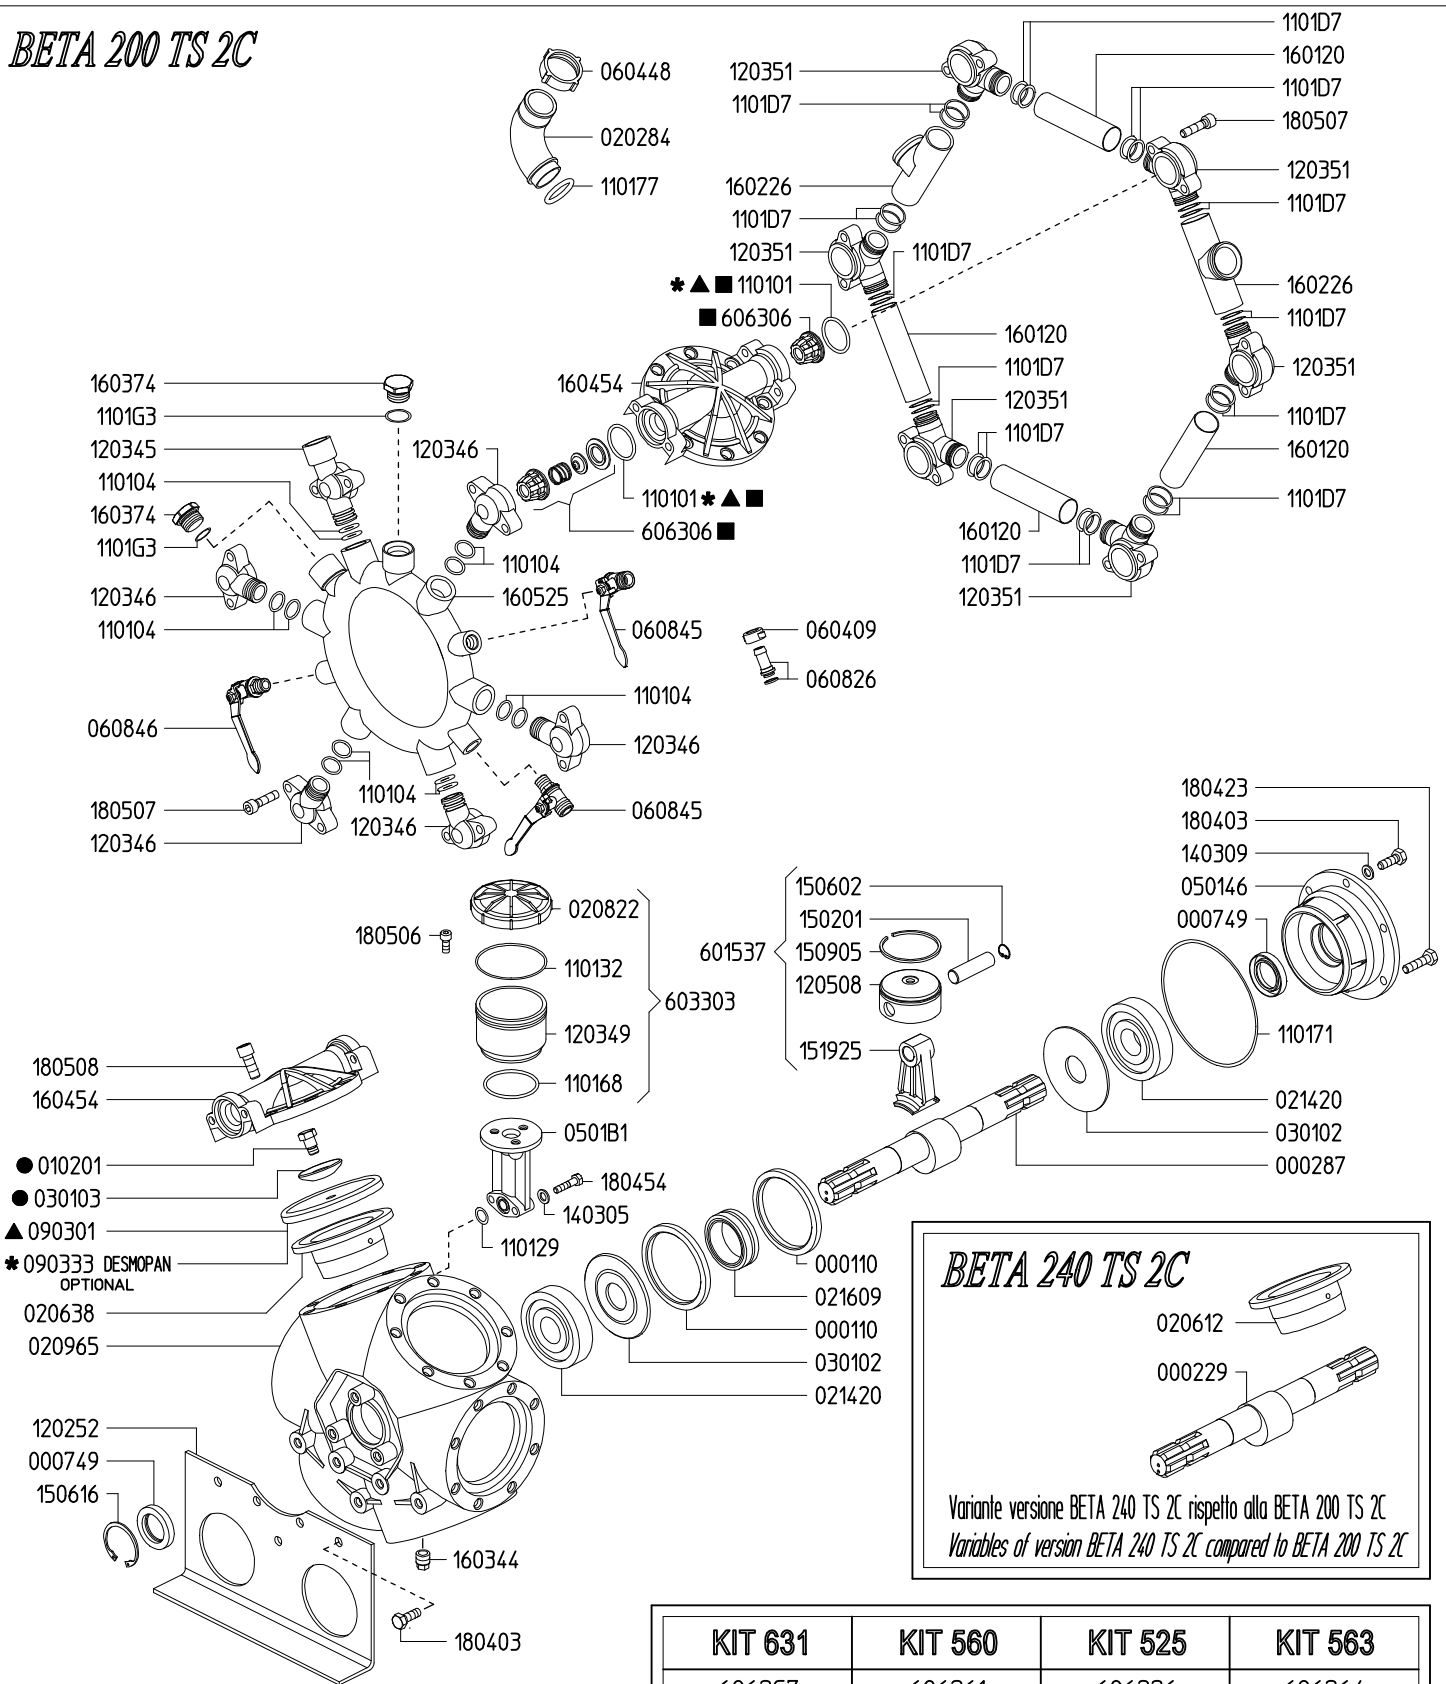

BETA 200 TS 2C

BETA 240 TS 2C

020612
000229

Variante versione BETA 240 TS 2C rispetto alla BETA 200 TS 2C
Variables of version BETA 240 TS 2C compared to BETA 200 TS 2C

KIT 631		KIT 560		KIT 525		KIT 563	
6062C7		606261		606226		606264	
* (triangle)		▲ (square)		■ (circle)		● (circle)	
CODICE CODE	Q.TA' Q.TY	CODICE CODE	Q.TA' Q.TY	CODICE CODE	Q.TA' Q.TY	CODICE CODE	Q.TA' Q.TY
090333	6	090301	6	110101	12	010201	6
110101	12	110101	12	606306	12	030103	6