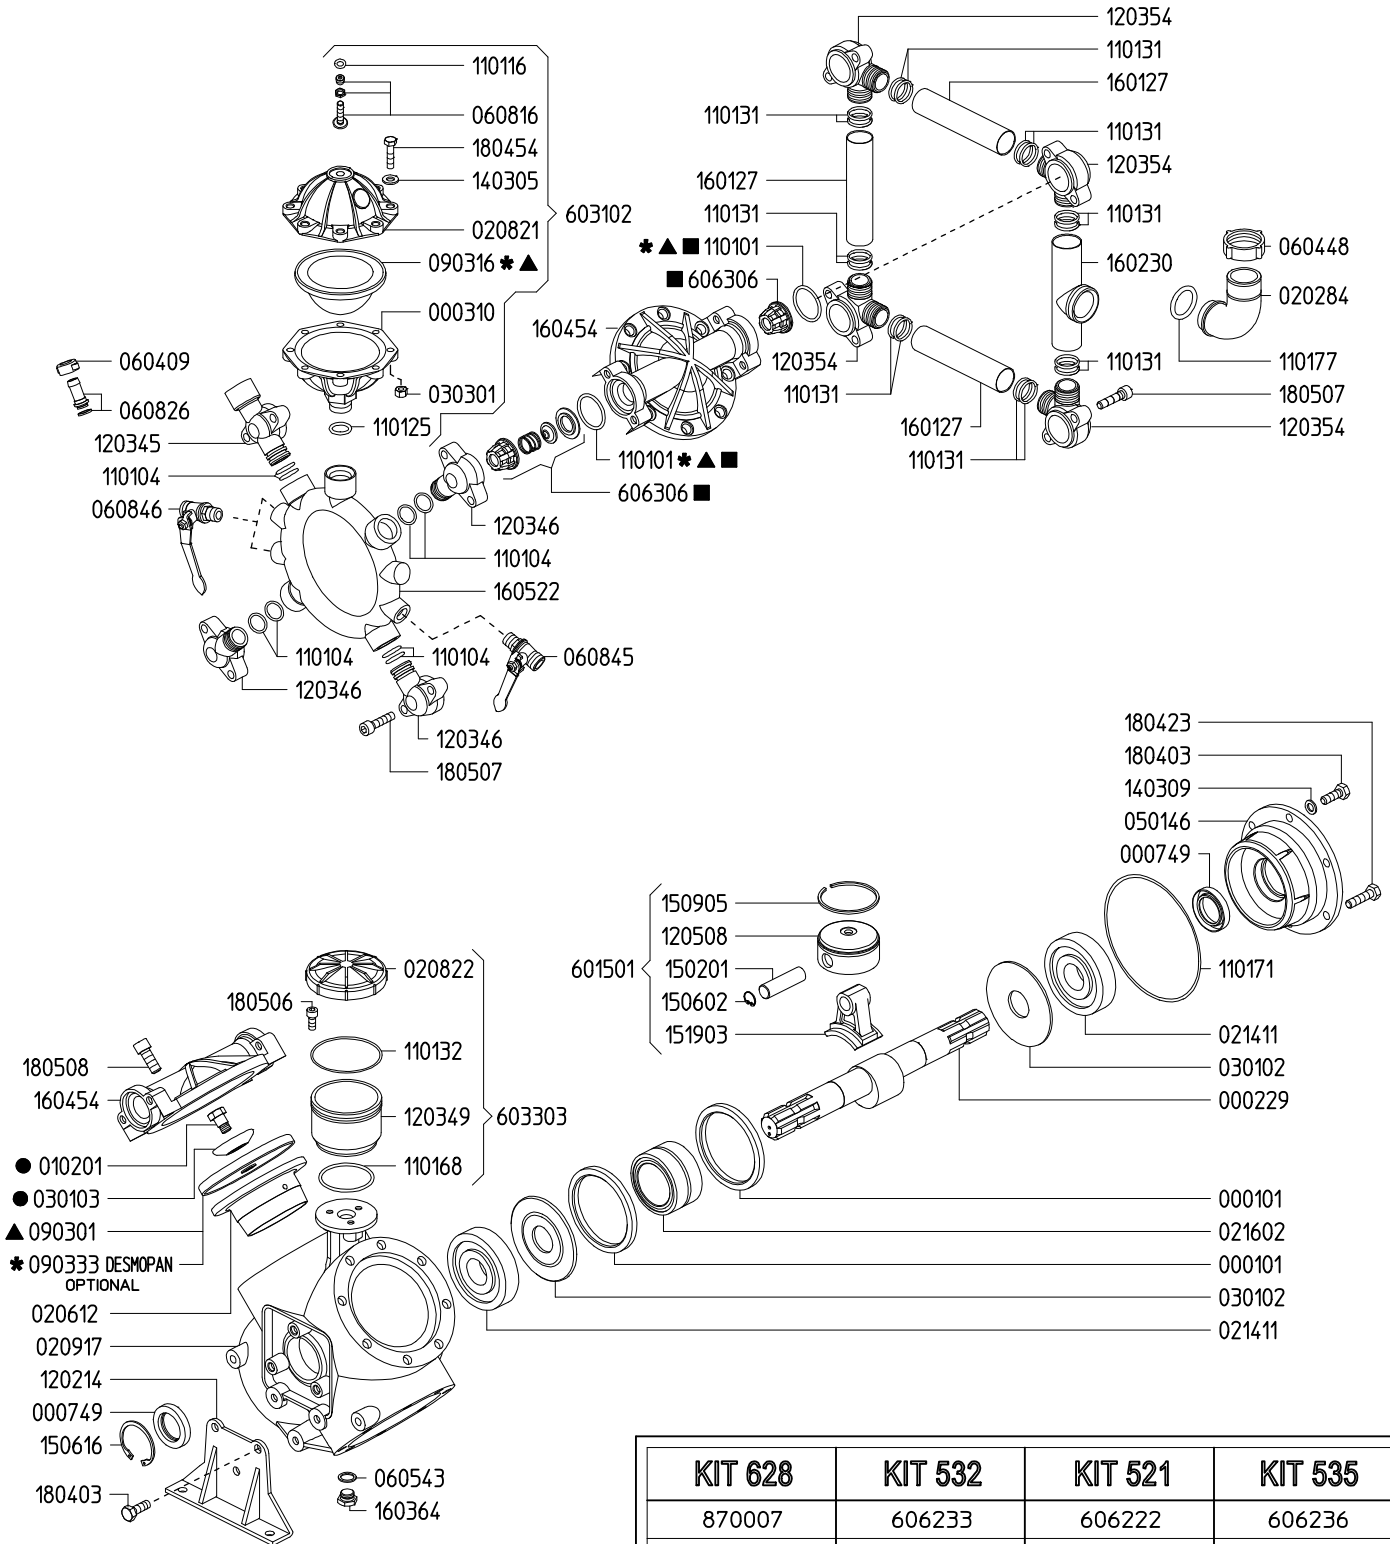

BETA 150 TS 2C

KIT 628		KIT 532		KIT 521		KIT 535	
870007		606233		606222		606236	
*		▲		■		●	
CODICE CODE	Q.TA' Q.TY	CODICE CODE	Q.TA' Q.TY	CODICE CODE	Q.TA' Q.TY	CODICE CODE	Q.TA' Q.TY
090316	1	090301	4	110101	8	010201	4
090333	4	090316	1	606306	8	030103	4
110101	8	110101	8				