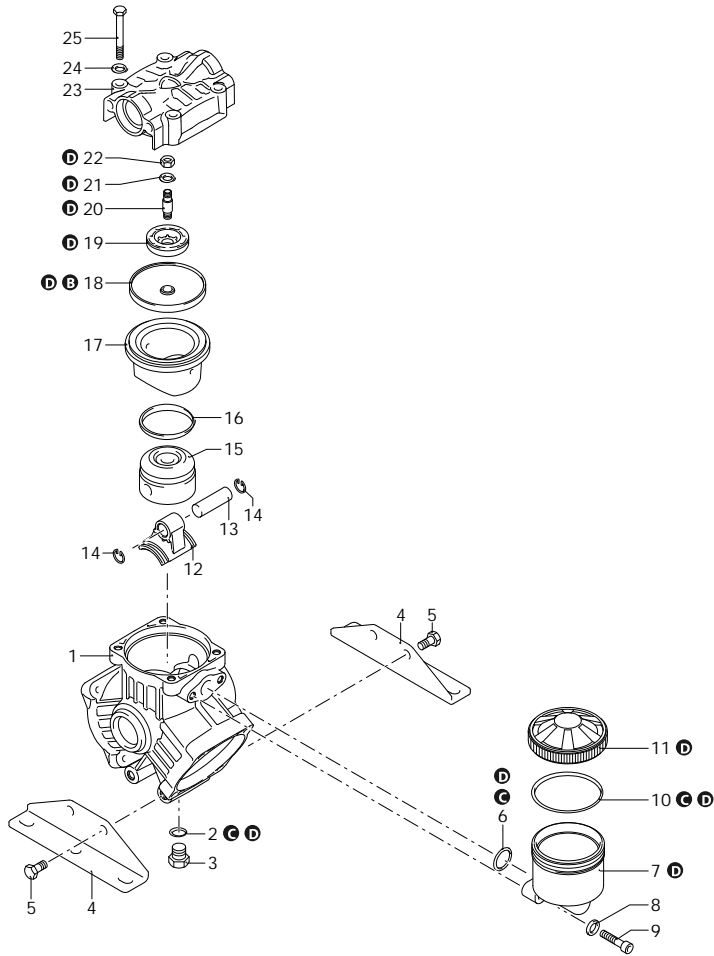

AR 75 BP

33271 AR 75 BP C - BlueFlex

Code	Description	Q	Note
1	4800010 Pump body	1	
2	820510 O-ring	Ø 10,82x1,78	1
3	880581 Plug	1/4" G	1 C=20Nm / Loxeal 24-18
4	4800060 Foot		2
5	650640 Screw	TCEI M10x25	4 C=50Nm
6	390180 O-ring	Ø 18,72x2,62	1 Lubricate with motor oil
7	4700030 Tank		1
8	380243 Washer		2
9	620611 Screw	TCEI M8x30	2 C=10Nm
10	1040060 O-ring	Ø 72,69x2,62	1 Lubricate Molykote Longterm W2
11	750050 Plug	red	1
12	4800040 Connecting-rod		3
13	380300 Pin		3 Lubrificate with Mineral Grease
14	380080 Ring	seeger Øi 14	6
15	4800190 Piston		3
16	4800200 Piston ring		3
17	4800210 Sleeve		3
18	3120082 Diaphragm	BlueFlex - Øe 90	3
19	4800020 Plate		3
20	3120100 Hub pin		3 C=25Nm / Loxeal 83-21
21	3120760 Washer		3
22	3120110 Nut	M8	3 C=20Nm
23	4800030 Head		3
24	390314 Washer		12
25	800862 Screw	TCEI M8x55	12 C=20Nm
A	42524 Valve kit		1
B	43080 Diaphragms kit	BlueFlex	1
C	46143 O-ring kit		1
D	46145 Maintenance repair kit	BlueFlex	1
E	47185 Tank kit		1

AR_01_039_v01

Customer: AR
Customer Code:

SAE 30
0,550 Kg

Revision: 1

Date: 25/08/2023

AR 75 BP

33271 AR 75 BP C - BlueFlex

Code	Description	Q	Note
1	4800110 Line	intake	1
2	390314 Washer		12
3	1140431 Screw	TCEI M8x75	12 C=15Nm
4	550040 O-ring	Ø 26,65x2,62	1 Lubricate with motor oil
5	651100 Ring nut	1" 1/4 G	1
6	4800360 Hose tail	Ø 30	1
7	3129050 Complete valve		6
8	3120230 Gasket		6 Lubrificate with P-40 Grease
9	4800130 Line	delivery	1
10	3120511 Nut	M8	12
11	1140450 O-ring	Ø 20,24x2,62	1 Lubricate Molykote PG54
12	3120440 Ring nut	1" G	1
13	3120460 Elbow	Ø 25	1
14	2840890 O-ring	Ø 14x2	1 Lubricate Molykote PG54
15	3120690 Plug	3/8" G	1 C=2Nm
23	2840890 O-ring	Ø 14x2	1 Lubricate Molykote PG54
24	3120690 Plug	3/8" G	1 C=2Nm
A	42524 Valve kit		1
B	43080 Diaphragms kit	BlueFlex	1
C	46143 O-ring kit		1
D	46145 Maintenance repair kit	BlueFlex	1