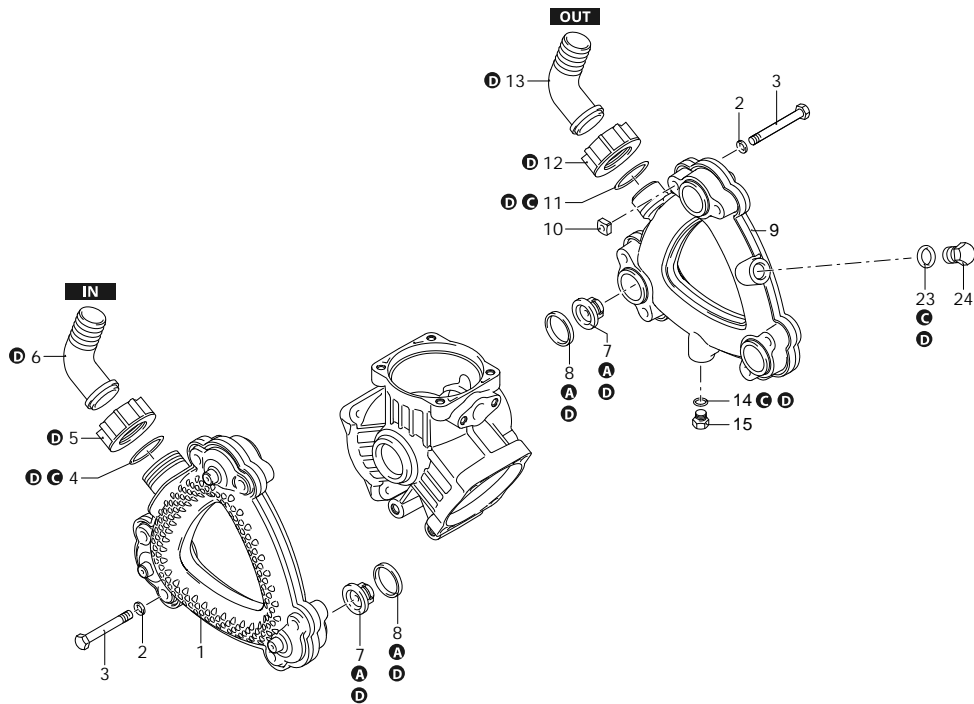

AR 75 BP

33271 AR 75 BP C - BlueFlex

Code	Description	Q	Note
1	4800010 Pump body	1	
2	820510 O-ring	Ø 10,82x1,78	1
3	880581 Plug	1/4" G	1 C=20Nm / Loxeal 24-18
4	4800060 Foot		2
5	650640 Screw	TCEI M10x25	4 C=50Nm
6	390180 O-ring	Ø 18,72x2,62	1 Lubricate with motor oil
7	4700030 Tank		1
8	380243 Washer		2
9	620611 Screw	TCEI M8x30	2 C=10Nm
10	1040060 O-ring	Ø 72,69x2,62	1 Lubricate Molykote Longterm W2
11	750050 Plug	red	1
12	4800040 Connecting-rod		3
13	380300 Pin		3 Lubrificate with Mineral Grease
14	380080 Ring	seeger Øi 14	6
15	4800190 Piston		3
16	4800200 Piston ring		3
17	4800210 Sleeve		3
18	3120082 Diaphragm	BlueFlex - Øe 90	3
19	4800020 Plate		3
20	3120100 Hub pin		3 C=25Nm / Loxeal 83-21
21	3120760 Washer		3
22	3120110 Nut	M8	3 C=20Nm
23	4800030 Head		3
24	390314 Washer		12
25	800862 Screw	TCEI M8x55	12 C=20Nm
A	42524 Valve kit		1
B	43080 Diaphragms kit	BlueFlex	1
C	46143 O-ring kit		1
D	46145 Maintenance repair kit	BlueFlex	1
E	47185 Tank kit		1

AR_01_039_v01

Customer: AR
Customer Code:

SAE 30
0,550 Kg

Revision: 1

Date: 25/08/2023

AR 75 BP

33271 AR 75 BP C - BlueFlex

Code	Description	Q	Note
1	4800110 Line	intake	1
2	390314 Washer		12
3	1140431 Screw	TCEI M8x75	12 C=15Nm
4	550040 O-ring	Ø 26,65x2,62	1 Lubricate with motor oil
5	651100 Ring nut	1" 1/4 G	1
6	4800360 Hose tail	Ø 30	1
7	3129050 Complete valve		6
8	3120230 Gasket		6 Lubrificate with P-40 Grease
9	4800130 Line	delivery	1
10	3120511 Nut	M8	12
11	1140450 O-ring	Ø 20,24x2,62	1 Lubricate Molykote PG54
12	3120440 Ring nut	1" G	1
13	3120460 Elbow	Ø 25	1
14	2840890 O-ring	Ø 14x2	1 Lubricate Molykote PG54
15	3120690 Plug	3/8" G	1 C=2Nm
23	2840890 O-ring	Ø 14x2	1 Lubricate Molykote PG54
24	3120690 Plug	3/8" G	1 C=2Nm
A	42524 Valve kit		1
B	43080 Diaphragms kit	BlueFlex	1
C	46143 O-ring kit		1
D	46145 Maintenance repair kit	BlueFlex	1